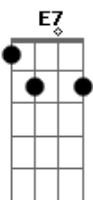

© ukulele-chords.com

© ukulele-chords.com