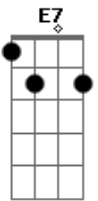

© ukulele-chords.com