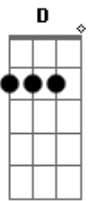

© ukulele-chords.com