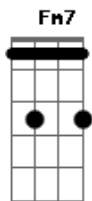

© ukulele-chords.com