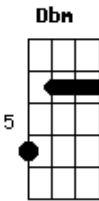

© ukulele-chords.com

© ukulele-chords.com