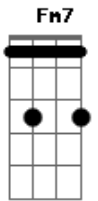

© ukulele-chords.com