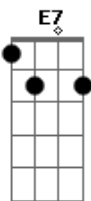

© ukulele-chords.com

© ukulele-chords.com