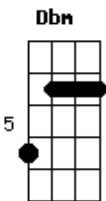

© ukulele-chords.com