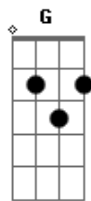

© ukulele-chords.com