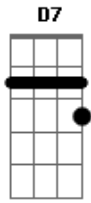

© ukulele-chords.com