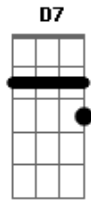

© ukulele-chords.com