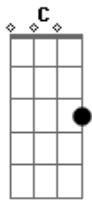

© ukulele-chords.com