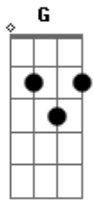

Tonico e Tinoco - Ciriema

Tom: G

^G
Oh, ciriema de Mato Grosso ^{D7}
teu canto triste me faz lembrar
Daqueles tempos que viajava,
tenho saudade do teu cantar ^G

^{D7} Maracajú, ^G Ponta Porã,
^{D7} quero voltar ao meu Tupã; ^C ^G

^{D7} Rever os campos que eu conheci, ^G
a ciriema eu quero ouvir ^G

^G Oh, ciriema quando tu cantas
de Mato Grosso saudade vem ^{D7}

Oh, ciriema quando tu choras
e vais embora choro também. ^G
Maracajú...

Acordes

© ukulele-chords.com