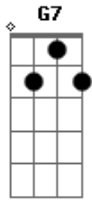

Tonico e Tinoco - Cidade Grande

Tom: C

Intro: C G7 C G7 C G7 C G7 C

Abre a porteira que eu quero entrar

Cidade grande me faz chorar

Aqui não tenho o que eu tenho lá

Aqui não tenho o que eu tenho lá

Trovador no fim de tarde dedilhando a viola

Passarinho gorjeando anunciando o luar

Fogão de lenha pra mãezinha cozinhar

Fogão de lenha pra mãezinha cozinhar

G7 C G7 C G7 C G7 C

De manhãzinha quando o galo canta
 A gente levanta e começa trabalhar
 Tira leite da vaquinha vendo o sol raiar
 Vai cuidar da roça pra poder vingar
 Vai cuidar da roça pra poder vingar

G7 C G7 C G7 C G7 C

Olha a boiada na beira da estrada

Olha a vaquejada, eu quero voltar

Cidade grande me fez chorar

Aqui não tenho o que eu tenho lá. (2x)
 C F C

Acordes

© ukulele-chords.com

© ukulele-chords.com