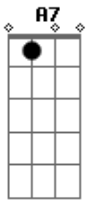

© ukulele-chords.com