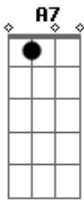

Tonico e Tinoco - Chalana

Tom: D

D
Lá vai a chalana bem longe se vai A7 D A7
D A7
Riscando o remanso do rio paraguai
G D
A chalana sem querer tu aumenta a minha dor
A7 D
Nessas águas tão serenas vai levando o meu amor
A7
E assim ela se foi nem de mim se despediu
G A7 D
A chalana vai sumindo la na curva do rio

A7
E se ela vai magoada eu bem sei que tem razão
D
Fui ingrato e eu feri o seu pobre coração
Solo: D A7 G A7 D G A7 D
D A7 D A7
La vai a chalana bem longe se vai
A7
Riscando o remanso do rio paraguai
G D
A chalana sem querer tu aumenta a minha dor
A7 D
Nessas águas tão serenas vai levando o meu amor

Acordes

© ukulele-chords.com

© ukulele-chords.com

© ukulele-chords.com