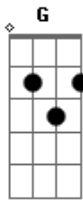

© ukulele-chords.com