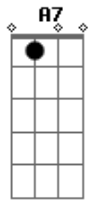

© ukulele-chords.com