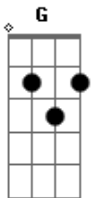

Tonico e Tinoco - Carro de Boi

Tom: G

(intro) D7 G D7 G

Meu véio carro de boi, pouco a pouco apodrecendo
Na chuva, sor e sereno, sozinho, aqui desprezado
Hoje ninguém mais se alembra que ocê abria picada
Abrindo novas estrada, formando vila e povoado .

Meu véio carro de boi, trabaiaste tantos ano
O progresso comandando no transporte do sertão
Hoje é um traste véio, apodreceu no relento

No museu do esquecimento, na consciência do patrão.

Meu véio carro de boi, a sua cantiga amarga
No peso bruto da carga, o seu cocão ringidor
Meu véio carro de boi, quantas coisa ocê retrata
A estrada a a verde mata, e o tempo do meu amor.

Meu véio carro de boi, é o fim da estrada cumprida
Puxando a carga da vida, a mais pesada bagage
E abraçando o cabeçaio, o nome dos boi dizendo
O carreiro foi morrendo, chegou no fim da viagem.

Acordes

© ukulele-chords.com