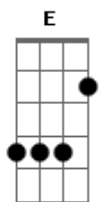

Tonico e Tinoco - Canoeiro

tom:

Intro: **B7** **E**

B7
 Domingo de tardezinha, eu estava mesmo à toa
 Convidei meu companheiro pra ir pescar na lagoa
 Levemo a rede de lance
 Ai, ai, fomos pescar de canoa

B7
 Eu levei meus apreparo pra dá uma pescada boa
 Saímos cortando água na minha velha canoa
 A garça avistei de longe
 Ai, ai, chega perto ela voa

Acordes

© ukulele-chords.com

© ukulele-chords.com

Fui descendo rio abaixo remando minha canoa
 Eu entrei numa vazante fui saí noutra lagoa
 É o remanso do Rio Pardo
 Ai, ai, aonde o pintado amoa
E B7 E B7 E
B7
 Pra peguá peixe dos bãõ dá trabalho a gente soa
 Eu joga o timbo na agua, com isso os peixe atordoa
 Joga a rede e dou um grito
 Ai ai , o dourado am0ntoa
E B7 E B7 E
B7
 O rio tava enchendo muito, tava cobrindo a taboa
 Acompanhei a maré, encostei minha canoa
 Cada remada que eu dava
 Ai, ai dava um balanço na proa
E
 [Final] **B7 E B7 E**