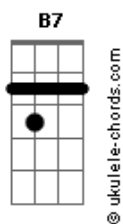

Tonico e Tinoco - Canoeiro

tom:

Intro: **B7** **E**

B7
 Domingo de tardezinha, eu estava mesmo à toa
 Convidei meu companheiro pra ir pescar na lagoa
 Levemo a rede de lance
 Ai, ai, fomos pescar de canoa

B7
 Eu levei meus apreparo pra dá uma pescada boa
 Saímos cortando água na minha velha canoa
 A garça avistei de longe
 Ai, ai, chega perto ela voa

Acordes

Fui descendo rio abaixo remando minha canoa
 Eu entrei numa vazante fui saí noutra lagoa
 É o remanso do Rio Pardo
 Ai, ai, aonde o pintado amoa **E B7 E B7 E**
B7
 Pra peguá peixe dos bãõ dá trabalho a gente soa
 Eu joga o timbo na agua, com isso os peixe atordoa
 Joga a rede e dou um grito
 Ai ai , o dourado am0ntoa **E B7 E B7 E**
B7
 O rio tava enchendo muito, tava cobrindo a taboa
 Acompanhei a maré, encostei minha canoa
 Cada remada que eu dava
 Ai, ai dava um balanço na proa **E**
 [Final] **B7 E B7 E**