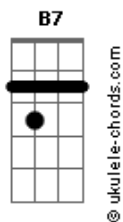

Tonico e Tinoco - Canoeiro

tom:

Intro: **B7** **E**

B7
 Domingo de tardezinha, eu estava mesmo à toa
 Convidei meu companheiro pra ir pescar na lagoa
 Levemo a rede de lance
 Ai, ai, fomos pescar de canoa

B7
 Eu levei meus apreparo pra dá uma pescada boa
 Saímos cortando água na minha velha canoa
 A garça avistei de longe
 Ai, ai, chega perto ela voa

Acordes

Fui descendo rio abaixo remando minha canoa
 Eu entrei numa vazante fui saí noutra lagoa
 É o remanso do Rio Pardo
 Ai, ai, aonde o pintado amoa
E B7 E B7 E
B7
 Pra peguá peixe dos bãõ dá trabalho a gente soa
 Eu joga o timbo na agua, com isso os peixe atordoa
 Joga a rede e dou um grito
 Ai ai , o dourado am0ntoa
E B7 E B7 E
B7
 O rio tava enchendo muito, tava cobrindo a taboa
 Acompanhei a maré, encostei minha canoa
 Cada remada que eu dava
 Ai, ai dava um balanço na proa
E
 [Final] **B7 E B7 E**