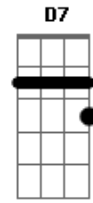

© ukulele-chords.com