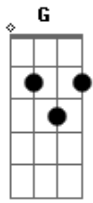

Tonico e Tinoco - Passo da Saudade

Tom: G

(intro) G D Em G D G

Quando eu saio do Rio Grande pra buscar uma boiada,

Travesso campina verde entre serras e quebradas.

Cada passo é uma saudade, fica pisado na estrada.

Por estar me distanciando da minha querência amada.

Quando escuto o passarinho cantá na bera da estrada,

Me faz lembrá saudoso da minha querência amada.

O sopro do minuano, a floresta perfumada,

Faz recordár minha estância, o cheiro da madrugada.

No troteado do meu pingo, na poeira da estrada,

Travessando cordilheira venho trazendo a boiada.

Quando eu chego na querência vou saudando a gauchada,

e abraço com saudade a minha china adorada.

Acordes

© ukulele-chords.com