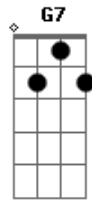

© ukulele-chords.com