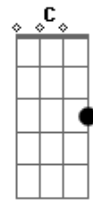

© ukulele-chords.com