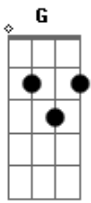

Tonico e Tinoco - Beto Carreiro

Tom: G

(intro) D7 C G D7 C D7 G

G D7 C
Lá vem o Beto Carreiro cantando como ninguém
D7 G
Com o seu carro de boi, ai vem, ai vem, ai vem
G D7 G
Em Rio Preto se criou, junto com os seus irmãos
D7 G
Um grande herói do campo, carro de boi dos bons
D7 C D7 G
Carreiro ficou na história, do pai a tradição.
G D7 G

Carreiro é um moço alegre festeiro de São João
D7 G
Canta e dança o catira na festa com seu irmão
D7 C D7 G
No seu cavalo ligeiro, alegrando os corações
G D7 G
Sua fazenda moderna, tem trator e dos bons
D7 G
Com a força dos seu braço, o progresso dando a mão
D7 C D7 G
Quanto Beto Carreiro, precisa pro meu sertão
G D7 G
Lá vem o Beto Carreiro cantando como ninguém
D7 G
Com o seu carro de boi, ai vem, ai vem, ai vem

Acordes

© ukulele-chords.com