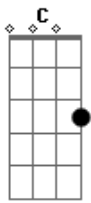

© ukulele-chords.com