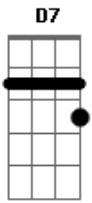

© ukulele-chords.com