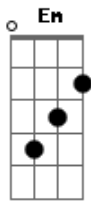

© ukulele-chords.com