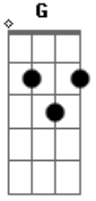

© ukulele-chords.com