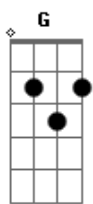

Tonico e Tinoco - A Marca da Ferradura

Tom: G
Intro: G D7 G D7 G

G D7 G
Vou contar o que aconteceu com um rico fazendeiro
D7 G
Um homem sem religião o seu Deus era o dinheiro
D7 G
Foi assim que ele disse no meio dos companheiros
D7 G
Na Aparecida do Norte que é a terra dos romeiros
G7 C G
Na igreja entro a cavalo nesse meu burrão ligeiro
D7 G (Intro)
Quem quiser fazer uma aposta tenho muitos mil cruzeiro.

G D7 G
Ele teve um resposta sem demora ali no meio
D7 G
De um véinho religioso que lhe deu esse conseio
D7 G
Na Aparecida do Norte nós devemos ir de jueio
D7 G
O coitado do véinho ele já surrou de reio
G7 C G
Quero mostrá pra voçeis que de nada eu não receio
D7 G (Intro)

Saio daqui no meu burro só no artar que eu apeio.

G D7 G
Ele saiu de viagem na Aparecida chegou
D7 G
Era de manhã cedinho quando a missa começou
D7 G
Chegando no pé da escada seu burrão arrefugou
D7 G
Sua espora sangradeira sem piedade funcionou
G7 C G
O burrão foi judiado mais na igreja não entrou
D7 G (Intro)
Se o dono não respeitava seu burrão arrespeitou.

G D7 G
Esta cena verdadeira muita gente presenciou
D7 G
O burro deu um corcovo o seu dono ele matou
D7 G
O dinheiro compra tudo mais a morte não comprou
D7 G
A alma do fazendeiro com certeza não salvou
G7 C G
Bem na porta da igreja onde o burrão refugou
D7 G
A marca da ferradura lá na escada ficou.

Acordes

© ukulele-chords.com