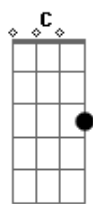

© ukulele-chords.com