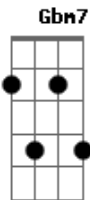

© ukulele-chords.com