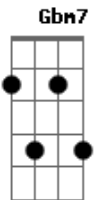

© ukulele-chords.com