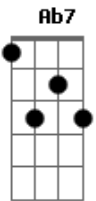

© ukulele-chords.com