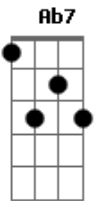

© ukulele-chords.com