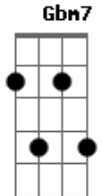

Tonhã Nunes - Antiguidade Atual

tom:

Am

Am Am Am Gbm7
Posso ouvir o som das cores

F7M G Ab
Consigo enxergar as cores do som

Am Am Am D
Imaginar o céu como se fosse algodão

F7M G Ab
Engolir um pedacinho de pão

Am Am Am D
Imaginar o céu como se fosse de algodão

F7M G
Arrancar só um pedacinho e engolir

Ab
Pra alimentar o coração

Am
Pensamento vai longe

C D7
O que é que aconteceu

F7M G Ab
Não consigo dormir

(Am Am Am D F7M G Ab)

Am Am
Esse é o barulho da minha alma

Am D
A minha alma transpira

F7M
A minha alma transita

Acordes

© ukulele-chords.com

© ukulele-chords.com

© ukulele-chords.com

© ukulele-chords.com

© ukulele-chords.com

© ukulele-chords.com

© ukulele-chords.com

© ukulele-chords.com

© ukulele-chords.com

G Ab
A minha alma ilumina

(Am Am Am D F7M G Ab)

Am Em7 F7M
Não dá pra me enganar