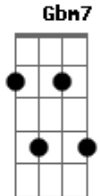

Tonhã Nunes - Antiguidade Atual

tom:

Am

Am Am Am Gbm7
Posso ouvir o som das cores

F7M G Ab
Consigo enxergar as cores do som

Am Am Am D
Imaginar o céu como se fosse algodão

F7M G Ab
Engolir um pedacinho de pão

Am Am Am D
Imaginar o céu como se fosse de algodão

F7M G
Arrancar só um pedacinho e engolir

Ab
Pra alimentar o coração

Am
Pensamento vai longe

C D7
O que é que aconteceu

F7M G Ab
Não consigo dormir

(Am Am Am D F7M G Ab)

Am Am
Esse é o barulho da minha alma

Am D
A minha alma transpira

F7M
A minha alma transita

Acordes

© ukulele-chords.com

© ukulele-chords.com

© ukulele-chords.com

© ukulele-chords.com

© ukulele-chords.com

© ukulele-chords.com

© ukulele-chords.com

© ukulele-chords.com

© ukulele-chords.com

G Ab
A minha alma ilumina

(Am Am Am D F7M G Ab)

Am Em7 F7M
Não dá pra me enganar