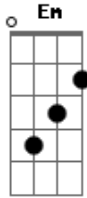

C D Em D C D

El cálido frío de tu piel

Em D C D Em D

Hoy, sin querer mi alma se paro

C D Em D

Encontró un mundo de vapor

C D Em D C D

Dio un último suspiro y se fugó

Am C
Sigo ahí parado en una habitación

Am C D
Mirando tus ojos de locura y pasión, que me piden siempre más
y más

Acordes

© ukulele-chords.com

© ukulele-chords.com

© ukulele-chords.com

© ukulele-chords.com