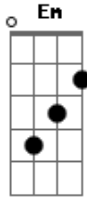

Tonga Franco - Cálido Frío

tom:

Em

Em D C

D

Em D

Voy, por los universos sin control

C D Em D

C D Em D C D

El cálido frío de tu piel

Em D C D Em D

Hoy, sin querer mi alma se paro

C D Em D

Encontró un mundo de vapor

C D Em D C D

Dio un último suspiro y se fugó

Am C
Sigo ahí parado en una habitación

Am C D
Mirando tus ojos de locura y pasión, que me piden siempre más
y más

Acordes

© ukulele-chords.com

© ukulele-chords.com

© ukulele-chords.com

© ukulele-chords.com