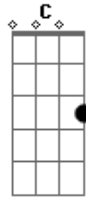

C D Em D C D

El cálido frío de tu piel

Em D C D Em D

Hoy, sin querer mi alma se paro

C D Em D

Encontró un mundo de vapor

C D Em D C D

Dio un último suspiro y se fugó

Am C
Sigo ahí parado en una habitación

Am C D
Mirando tus ojos de locura y pasión, que me piden siempre más
y más

Acordes

© ukulele-chords.com

© ukulele-chords.com

© ukulele-chords.com

© ukulele-chords.com