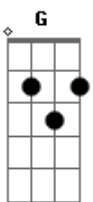

© ukulele-chords.com