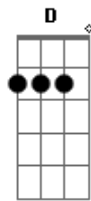

© ukulele-chords.com