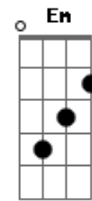

© ukulele-chords.com