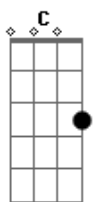

Tone Bellute - Tiro No Pé

Tom: C

[Solo] C Dm F C Dm F C

C G
Eu sai com uma loirinha só pra dar uma pegada
A ideia era essa e depois deixar pra lá
Só que tudo deu errado o tiro saiu no pé
Ela ta dando risada quem se apaixonou foi o mané
Eu sai com uma loirinha só pra dar uma pegada
A ideia era essa e depois deixar pra lá
Só que tudo deu errado o tiro saiu no pé
Ela ta dando risada quem se apaixonou foi o mané
Já não sei o que fazer toou comendo em sua mão
O pior que ela já percebeu que é seu meu coração
E agora ta se achando a gostosona do pedaço
Chutando cachorro morto ainda toou rolando os dados

E agora ta se achando a gostosona do pedaço
Chutando cachorro morto ainda toou rolando os dados

[Solo] D Em G D Em G D

D A
Eu sai com uma loirinha só pra dar uma pegada
A ideia era essa e depois largar pra lá
Só que tudo deu errado o tiro saiu no pé
Ela ta dando risada quem se lascou foi o mané
Eu não sei o que fazer toou comendo em sua mão
O pior que ela já percebeu que é seu meu coração
E agora ta se achando a gostosona do pedaço
Chutando cachorro morto ainda toou rolando os dados
E agora ta se achando a gostosona do pedaço
Chutando cachorro morto ainda toou rolando os dados
[Solo] D Em G D Em G D

Acordes

© ukulele-chords.com