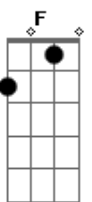

© ukulele-chords.com