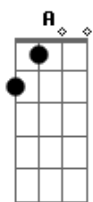

© ukulele-chords.com