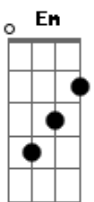

© ukulele-chords.com