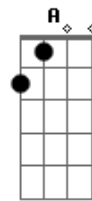

© ukulele-chords.com