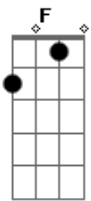

© ukulele-chords.com