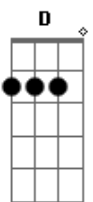

© ukulele-chords.com