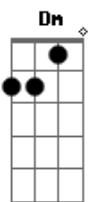

© ukulele-chords.com