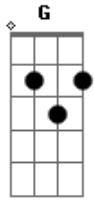

ukulele-chords.com

ukulele-chords.com