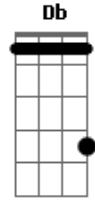

ukulele-chords.com

ukulele-chords.com