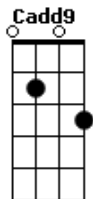

ukulele-chords.com

ukulele-chords.com

ukulele-chords.com

ukulele-chords.com