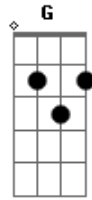

ukulele-chords.com

ukulele-chords.com