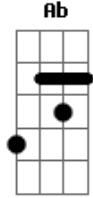

ukulele-chords.com

ukulele-chords.com