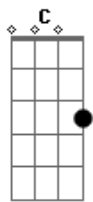

ukulele-chords.com

ukulele-chords.com

ukulele-chords.com

ukulele-chords.com