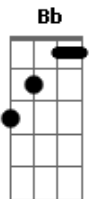

ukulele-chords.com

ukulele-chords.com