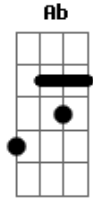

ukulele-chords.com

ukulele-chords.com