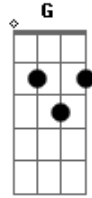

ukulele-chords.com

ukulele-chords.com