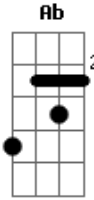

ukulele-chords.com

ukulele-chords.com