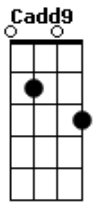

ukulele-chords.com

ukulele-chords.com

ukulele-chords.com

ukulele-chords.com