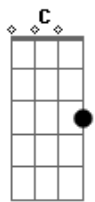

ukulele-chords.com

ukulele-chords.com

ukulele-chords.com

ukulele-chords.com