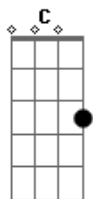

ukulele-chords.com

ukulele-chords.com

ukulele-chords.com

ukulele-chords.com