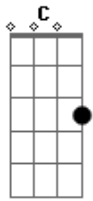

Tone Bellute - Digo Alô

Tom: C

Solo: Am F C G Am F C G

Am F C G
Não consigo acostumar a não te ver na cama
Am F C G
A tristeza bate em mim como noite sem luar
Am F C G
Mensagens no celular, pedindo pra atender
Am F C G
Mas acho que é melhor desistir e não ligar
F Am F

Dm

Não aguento, ao ver sua foto, morro de saudade quero ouvir a sua voz.

Am F C G Am
Digo alô, como vai? e você responde:
F C G Dm
Como acha que estou! se te vi com outra.
F Am C Dm
Juro mudar meu jeito, não me troque por ninguém.
F C G Am
Se no passado errou, como saber se aprendeu.

Solo: F C G Am F C G

Acordes

© ukulele-chords.com