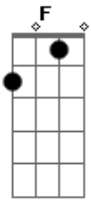

Tone Bellute - Digo Alô

Tom: C

Solo: Am F C G Am F C G

Am F C G
 Não consigo acostumar a não te ver na cama
 Am F C G
 A tristeza bate em mim como noite sem luar
 Am F C G
 Mensagens no celular, pedindo pra atender
 Am F C G
 Mas acho que é melhor desistir e não ligar
 F Am F

Solo: F C G Am F C G

Acordes

© ukulele-chords.com

© ukulele-chords.com

© ukulele-chords.com

© ukulele-chords.com

© ukulele-chords.com