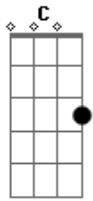

Tone Bellute - Digo Alô

Tom: C

Solo: Am F C G Am F C G

Am F C G
Não consigo acostumar a não te ver na cama
Am F C G
A tristeza bate em mim como noite sem luar
Am F C G
Mensagens no celular, pedindo pra atender
Am F G
Mas acho que é melhor desistir e não ligar
F Am F

Dm

Não aguento, ao ver sua foto, morro de saudade quero ouvir a sua voz.

Am F C G Am
Digo alô, como vai? e você responde:
F C G Dm
Como acha que estou! se te vi com outra.
F Am C Dm
Juro mudar meu jeito, não me troque por ninguém.
F C G Am
Se no passado errou, como saber se aprendeu.

Solo: F C G Am F C G

Acordes

© ukulele-chords.com