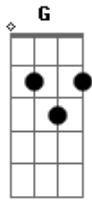

© ukulele-chords.com