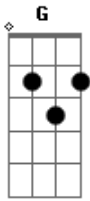

Tone Bellute - Digo Alô

Tom: C

Solo: Am F C G Am F C G

Am F C G
 Não consigo acostumar a não te ver na cama
 Am F C G
 A tristeza bate em mim como noite sem luar
 Am F C G
 Mensagens no celular, pedindo pra atender
 Am F C G
 Mas acho que é melhor desistir e não ligar
 F Am F

Dm

Não aguento, ao ver sua foto, morro de saudade quero ouvir a sua voz.

Am F C G Am
 Digo alô, como vai? e você responde:
 F C G Dm
 Como acha que estou! se te vi com outra.
 F Am C Dm
 Juro mudar meu jeito, não me troque por ninguém.
 F C G Am
 Se no passado errou, como saber se aprendeu.

Solo: F C G Am F C G

Acordes

© ukulele-chords.com

© ukulele-chords.com

© ukulele-chords.com

© ukulele-chords.com

© ukulele-chords.com