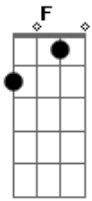

© ukulele-chords.com