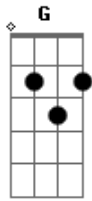

Tone Bellute - Digo Alô

Tom: C

Solo: Am F C G Am F C G

Am F C G
 Não consigo acostumar a não te ver na cama
 Am F C G
 A tristeza bate em mim como noite sem luar
 Am F C G
 Mensagens no celular, pedindo pra atender
 Am F G
 Mas acho que é melhor desistir e não ligar
 F Am F

Dm

Não aguento, ao ver sua foto, morro de saudade quero ouvir a sua voz.

Am F C G Am
 Digo alô, como vai? e você responde:
 F C G Dm
 Como acha que estou! se te vi com outra.
 F Am C Dm
 Juro mudar meu jeito, não me troque por ninguém.
 F C G Am
 Se no passado errou, como saber se aprendeu.

Solo: F C G Am F C G

Acordes

© ukulele-chords.com

© ukulele-chords.com

© ukulele-chords.com

© ukulele-chords.com

© ukulele-chords.com