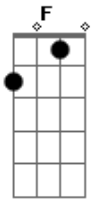

Tone Bellute - Digo Alô

Tom: C

Solo: Am F C G Am F C G

Am F C G
 Não consigo acostumar a não te ver na cama
 Am F C G
 A tristeza bate em mim como noite sem luar
 Am F C G
 Mensagens no celular, pedindo pra atender
 Am F G
 Mas acho que é melhor desistir e não ligar
 F Am F

Solo: F C G Am F C G

Acordes

© ukulele-chords.com

© ukulele-chords.com

© ukulele-chords.com

© ukulele-chords.com

© ukulele-chords.com