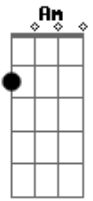

© ukulele-chords.com