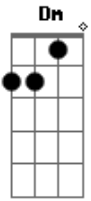

Tone Bellute - Digo Alô

Tom: C

Solo: Am F C G Am F C G

Am F C G
 Não consigo acostumar a não te ver na cama
 Am F C G
 A tristeza bate em mim como noite sem luar
 Am F C G
 Mensagens no celular, pedindo pra atender
 Am F C G
 Mas acho que é melhor desistir e não ligar
 F Am F

Solo: F C G Am F C G

Acordes

© ukulele-chords.com

© ukulele-chords.com

© ukulele-chords.com

© ukulele-chords.com

© ukulele-chords.com