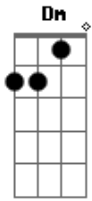

Tone Bellute - Digo Alô

Tom: C

Solo: Am F C G Am F C G

Am F C G
 Não consigo acostumar a não te ver na cama
 Am F C G
 A tristeza bate em mim como noite sem luar
 Am F C G
 Mensagens no celular, pedindo pra atender
 Am F G
 Mas acho que é melhor desistir e não ligar
 F Am F

Solo: F C G Am F C G

Acordes

© ukulele-chords.com

© ukulele-chords.com

© ukulele-chords.com

© ukulele-chords.com

© ukulele-chords.com