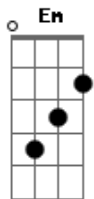

© ukulele-chords.com