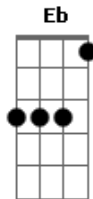

© ukulele-chords.com