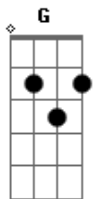

Tone Bellute - Dia de Cerveja

Tom: G

Solo: G Bm C D G Bm C D

G C D G
Eu não quero te ver chorar só quero viver a ilusão
Bm C D Eb Em
De nunca poder te deixar nem ferir o meu coração
Bm C D Em
Relaxe um pouco e sente aqui pra gente se divertir
Bm C D G
Você vai ver que é natural à gente se amar e sorrir
Bm C
Dia de tristeza põe aqui na mesa
D G
Cerveja pra gente tomar
Bm C
Dia de alegria põe aqui na mesa
D G
Cerveja pra gente tomar
Bm C
Todo dia é dia pra comemorar
D G
É dia pra gente se amar
Bm C
Todo dia é dia pra comemorar
D G
É dia pra gente se abraçar

Solo.. Bm C D G Bm C D

G Bm C D G
Eu não quero te ver chorar só quero viver a ilusão
Bm C D Eb Em
De nunca poder te deixar nem ferir o meu coração
Bm C D Em
Relaxe um pouco e sente aqui pra gente se divertir
Bm C D G
Você vai ver que é natural a gente se amar e sorrir
Bm C D Em
Relaxe um pouco sente aqui pra gente sorrir
Bm C D G
Você vai ver que é bem melhor amar e se divertir
Bm C
Dia de tristeza põe aqui na mesa
D G
Cerveja pra gente tomar
Bm C
Dia de alegria põe aqui na mesa
D G
Cerveja pra gente tomar
Bm C
Todo dia é dia pra comemorar
D G
É dia pra gente se amar
Bm C
Todo dia é dia pra comemorar
D G
É dia pra gente se abraçar

Acordes

© ukulele-chords.com