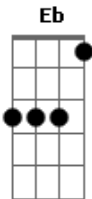

© ukulele-chords.com