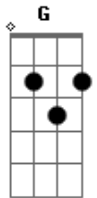

© ukulele-chords.com