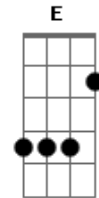

© ukulele-chords.com