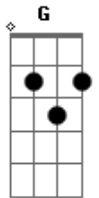

© ukulele-chords.com