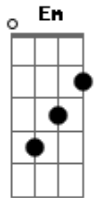

© ukulele-chords.com