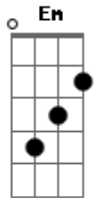

© ukulele-chords.com