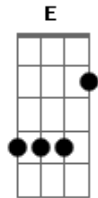

© ukulele-chords.com