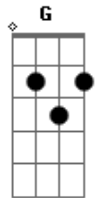

© ukulele-chords.com