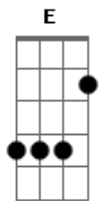

Tone Bellute - Amigo Bebinho

tom:

E

Meu amigo se você é um bebinho **A**

Vive por aí sozinho **E**

Sente e vamos conversar **B**

Percebi que sua história é sofrida **A** **E**

Não teve sorte na vida **Dbm**

Seu consolo é o bar **B**

E agora que cê tá desiludido **E** **A**

Pode conversar comigo **Dbm**

Quando você precisar **B**

Desabafe toda a mágoa do seu peito **A** **E**

Pois você tem um amigo **B**

Pra poder te ouvir direito **E**

(**E E E A**)

B **A**

Meu amigo você me deixa saber **E** **E**

O que aconteceu preciso dizer **B** **A**

Que assim como eu você já sofreu **E**

E agora bebeu pra poder esquecer **A** **B**

Mas eu quero te dizer **A** **B**

Que elas usam e abusam de mim **E**

Como fez como você

(**Abm Dbm A**)

(**E B Dbm**)

Acordes

© ukulele-chords.com