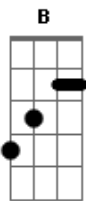

© ukulele-chords.com