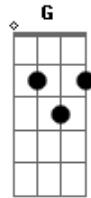

Tone Bellute - A Outra

Tom: C

Dm F
 A outra é você
C G
 Que vai tirar meu sofrimento
Dm F
 Não quero mais te perder
C G
 Pois já quebrei meu juramento

 Solo... Dm F C G Dm F C G

Dm F
 Jurei que não iria mais amar
C
 Para não me apaixonar
G
 Mas só foi ilusão
Dm F
 Eu lembro que um dia encontrei
C
 Alguém que me entreguei
G

De todo o coração
Dm F
 Não vou dizer que eu seja tão fiel
C
 Mas o meu papel
G
 De homem eu sempre fiz
Dm F
 Os nossos erros não dar apagar
C
 Mas há de quem errar
G
 Não viverá feliz

Dm F
 A outra é você
C G
 Que vai tirar meu sofrimento
Dm F
 Não quero mais te perder
C G
 Pois já quebrei meu juramento

 Solo: Dm F C G Dm F C G

Acordes

© ukulele-chords.com

© ukulele-chords.com

© ukulele-chords.com

© ukulele-chords.com