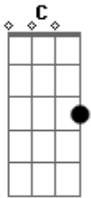

Tone Bellute - A Outra

Tom: C

Dm F
A outra é você
C G
Que vai tirar meu sofrimento
Dm F
Não quero mais te perder
C G
Pois já quebrei meu juramento

Solo... Dm F C G Dm F C G

Dm F
Jurei que não iria mais amar
C
Para não me apaixonar
G
Mas só foi ilusão
Dm F
Eu lembro que um dia encontrei
C
Alguém que me entreguei
G

De todo o coração
Dm F
Não vou dizer que eu seja tão fiel
C
Mas o meu papel
G
De homem eu sempre fiz
Dm F
Os nossos erros não dar apagar
C
Mas há de quem errar
G
Não viverá feliz

Dm F
A outra é você
C G
Que vai tirar meu sofrimento
Dm F
Não quero mais te perder
C G
Pois já quebrei meu juramento

Solo: Dm F C G Dm F C G

Acordes

© ukulele-chords.com