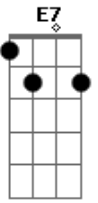

# Ton Oliveira - Minha Delicadeza

Am tom:

Am  
 Se o meu amor bater um dia em sua porta deixe entrar  
 Dm  
 Devagarzinho bote na porta a tramela  
 E7  
 Feche a janela pra ele não escapar  
 Am E7  
 Abra somente o coração, arrume a cama  
 Dm

## Acordes

© ukulele-chords.com

© ukulele-chords.com

© ukulele-chords.com

© ukulele-chords.com

Ajeite a mesa  
 Se perfumando, se enchendo de beleza E7  
 Depois lhe sirva do melhor que puder dar Am A7  
 Dm  
 Seja gentil  
 E com leveza ligue o som pra dançar xote Am  
 E7  
 Com safadeza dê um cheiro no cangote  
 Am E7  
 E com carinho peça pra não ir embora