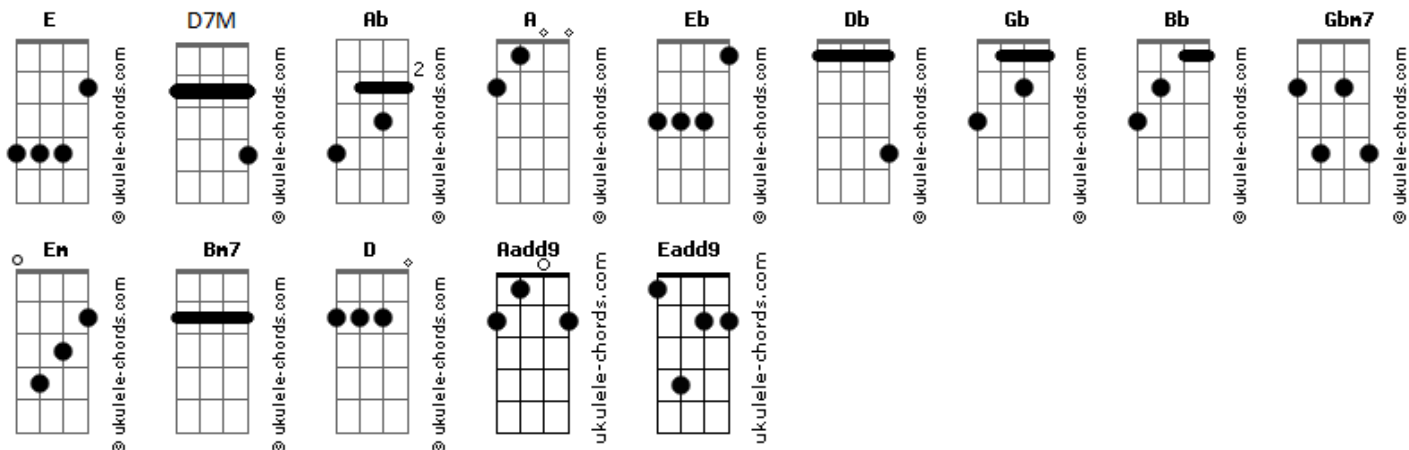

# Ton Monteiro - Em Tua Casa Pai

tom:  
Ab (forma dos acordes no tom de A )

Afinação: Eb Ab Db Gb Bb Eb

[Primeira Parte]

Aadd9 A D7M Eadd9 Aadd9  
 Eu voltei para os braços do meu Senhor  
 Aadd9 A D7M Eadd9 Aadd9  
 Eu voltei, para os braços do Deus de Amor  
 A D7M Eadd9 Aadd9  
 Que me curou, que me salvou, me libertou  
 A D7M Eadd9 Aadd9  
 Que me chamou, pelo meu nome, aqui estou

[Refrão]

A E Gbm7 A  
 Em tua casa Pai, é onde quero estar  
 Bm7 A D7M E D  
 Em tua casa Pai, é onde eu quero morar  
 A E Gbm7 A  
 Em ti me encontrei, aqui me libertei  
 Bm7 A D7M E D  
 E em teu abraço Pai, eu viverei

## Acordes

A D7M Eadd9 Aadd9  
 Que me curou, que me salvou, me libertou  
 A D7M Eadd9 Aadd9  
 Que me chamou, pelo meu nome, aqui estou

[Refrão]

A E Gbm7 A  
 Em tua casa Pai, é onde quero estar  
 Bm7 A D7M E D  
 E em tua casa Pai, é onde eu quero morar  
 A E Gbm7 A  
 Em ti me encontrei, aqui me libertei  
 Bm7 A D7M E D  
 E em teu abraço Pai, eu viverei

A D7M Eadd9 Aadd9  
 Que me curou, me salvou, me libertou  
 A D7M Eadd9 Aadd9  
 Que me chamou, pelo meu nome, aqui estou

A E Gbm7 A  
 Em tua casa Pai, é onde quero estar  
 Bm7 A D7M E D  
 E em tua casa Pai, é onde eu quero morar  
 A E Gbm7 A  
 Em ti me encontrei, aqui me libertei  
 Bm7 A D7M E D  
 E em teu abraço Pai, eu viverei