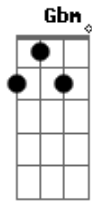

Ton Molinari - Receba a Glória

tom:

Intro: A A

[Primeira Parte]

A
Juntos cantamos
Ao que se assenta
Sobre o trono
Que não tem fim
G
Homem perfeito

Dono de toda
D
Sabedoria que há de vir

[Pré-Refrão]

Gbm A
Nós te adoramos
Gbm A
Nós te adoramos
Gbm A
Nós te adoramos
Gbm A
Nós te adoramos

[Segunda Parte]

A
Todos os santos
Homens e anjos
Terra e céus se unem
G
És o primeiro

Acordes

© ukulele-chords.com

© ukulele-chords.com

© ukulele-chords.com

© ukulele-chords.com

© ukulele-chords.com

O homem perfeito
D
Os nossos olhos estão em ti

[Pré-Refrão]

Gbm A
Nós te adoramos
Gbm A
Nós te adoramos
Bm
Gastaremos nossas vidas
A D A
Construindo um lugar pra ti

[Refrão]

Bm
Te damos tudo que já é teu
A D
Te damos tudo que já é teu
A
Receba a glória