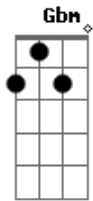

Ton Molinari - Receba a Glória

tom:

Intro: A A

[Primeira Parte]

A
Juntos cantamos
Ao que se assenta
Sobre o trono
Que não tem fim
G
Homem perfeito

Dono de toda
D
Sabedoria que há de vir

[Pré-Refrão]

Gbm A
Nós te adoramos
Gbm A
Nós te adoramos
Gbm A
Nós te adoramos
Gbm A
Nós te adoramos

[Segunda Parte]

A
Todos os santos
Homens e anjos
Terra e céus se unem
G
És o primeiro

Acordes

© ukulele-chords.com

© ukulele-chords.com

© ukulele-chords.com

© ukulele-chords.com

© ukulele-chords.com

O homem perfeito
D
Os nossos olhos estão em ti

[Pré-Refrão]

Gbm A
Nós te adoramos
Gbm A
Nós te adoramos
Bm
Gastaremos nossas vidas
A D A
Construindo um lugar pra ti

[Refrão]

Bm
Te damos tudo que já é teu
A D
Te damos tudo que já é teu
A
Receba a glória