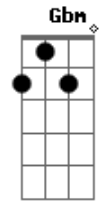

© ukulele-chords.com