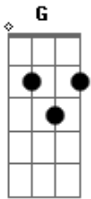

Ton Lima - Pronto Pro Combate

Tom: G
Intro: G Em G Em

G
O tempo em que vivemos
Em
Nos prepara para um dia
C Cm7
Tua face contemplar...contemplar

G
Mas é preciso resistir
Em
É preciso perseverar
C
Pra ficar de pé
Cm7
Nestes tempos de combates

C G
Pego o meu escudo que é a minha Fé
Am7
E a espada do Espírito que é

G
A palavra de Deus
D C
E digo
G D
Eu estou pronto pro Combate
Em C
E pela eternidade até o sangue irei
G D
Eu tenho sobre mim uma promessa
C
Não vacilarei
Em
Sei quem marcha à minha frente
C
É o guarda de Sião
G
Leão da tribo de Judá
D C
Nada temerei

Acordes

© ukulele-chords.com