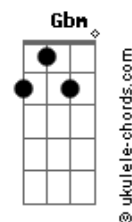

Ton Carfi - Primeiro Lugar (part. André e Felipe)

tom:

Intro: D D G Em G

D G
Deus, estou vivendo tão acelerado

Em
Sem perceber tenho me afastado

D G
O nosso tempo a sós tem sido escasso

Em G
A rotina as vezes tem me sufocado

D A
E a nossa amizade então ficou de lado

Em G
Tantos compromissos tenho para honrar

D A
Mas teu lugar na minha vida ninguém vai roubar

Em G
Sei que essa letra tá sendo um alerta

D A
Tô precisando urgente me reaproximar

Em G
E daqui pra frente uma coisa é certa

D G
Eu largo o que for preciso pra te encontrar

D
Me chama pra perto

D
Meu coração está aberto

G
Quero te priorizar

Em
És meu primeiro lugar

D
Me desacelera

D
Me mantém alerta

G
Quero te priorizar

Em A Bm Bm G A Bm
És meu primeiro lugar, Aba!

Em G
A rotina as vezes tem me sufocado

D A Bm
E a nossa amizade então ficou de lado

Em G
Tantos compromissos tenho para honrar

D A
Mas teu lugar na minha vida ninguém vai roubar

Em G
Sei que essa letra tá sendo um alerta

D A Bm
Tô precisando urgente me reaproximar

Em D
E daqui pra frente uma coisa é certa

D Bm A G D G
Eu largo o que for preciso pra te encontrar

D
Me chama pra perto

D
Meu coração está aberto

Acordes

G
Quero te priorizar

Em
És meu primeiro lugar

D
Me desacelera

D
Me mantém alerta

G
Quero te priorizar

Em D G A Bm
És meu primeiro lugar

D
Eu vou correndo pros teus braços

D
Vou me prender no teu abraço

G
Pra nunca mais voltar

Em
Pra nunca mais voltar

Bm A
Pois quando estou no teu abraço

D
Em teu amor eu me refaço

G
E volto a respirar

Em
Tu és meu respirar

D
Me chama pra perto

D
Meu coração está aberto

G
Quero te priorizar

Em G
És meu primeiro lugar

Bm
Me desacelera

A D
Me mantém alerta

G
Quero te priorizar

Em E
És meu primeiro lugar

E
Me chama pra perto

E
Meu coração está aberto

A
Quero te priorizar

Gbm
És meu primeiro lugar

Dbm
Me desacelera

Bm
Me mantém alerta

A
Quero te priorizar

Gbm B Dbm B A
És meu primeiro lugar, Aba!

[Final] Dbm B A