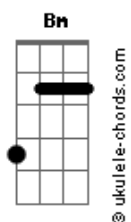

Ton Carfi - Primeiro Lugar (part. André e Felipe)

tom:

Intro: D D G Em G

D G
Deus, estou vivendo tão acelerado

Em
Sem perceber tenho me afastado

D G
O nosso tempo a sós tem sido escasso

Em G
A rotina as vezes tem me sufocado

D A
E a nossa amizade então ficou de lado

Em G
Tantos compromissos tenho para honrar

D A
Mas teu lugar na minha vida ninguém vai roubar

Em G
Sei que essa letra tá sendo um alerta

D A
Tô precisando urgente me reaproximar

Em G
E daqui pra frente uma coisa é certa

D G
Eu largo o que for preciso pra te encontrar

D
Me chama pra perto

D
Meu coração está aberto

G
Quero te priorizar

Em
És meu primeiro lugar

D
Me desacelera

D
Me mantém alerta

G
Quero te priorizar

Em A Bm Bm G A Bm
És meu primeiro lugar, Aba!

Em G
A rotina as vezes tem me sufocado

D A Bm
E a nossa amizade então ficou de lado

Em G
Tantos compromissos tenho para honrar

D A
Mas teu lugar na minha vida ninguém vai roubar

Em G
Sei que essa letra tá sendo um alerta

D A Bm
Tô precisando urgente me reaproximar

Em D
E daqui pra frente uma coisa é certa

D Bm A G D G
Eu largo o que for preciso pra te encontrar

D
Me chama pra perto

D
Meu coração está aberto

Acordes

G
Quero te priorizar

Em
És meu primeiro lugar

D
Me desacelera

D
Me mantém alerta

G
Quero te priorizar

Em D G A Bm
És meu primeiro lugar

D
Eu vou correndo pros teus braços

D
Vou me prender no teu abraço

G
Pra nunca mais voltar

Em
Pra nunca mais voltar

Bm A
Pois quando estou no teu abraço

D
Em teu amor eu me refaço

G
E volto a respirar

Em
Tu és meu respirar

D
Me chama pra perto

D
Meu coração está aberto

G
Quero te priorizar

Em G
És meu primeiro lugar

Bm
Me desacelera

A D
Me mantém alerta

G
Quero te priorizar

Em E
És meu primeiro lugar

E
Me chama pra perto

E
Meu coração está aberto

A
Quero te priorizar

Gbm
És meu primeiro lugar

Dbm
Me desacelera

Bm
Me mantém alerta

A
Quero te priorizar

Gbm B Dbm B A
És meu primeiro lugar, Aba!

[Final] Dbm B A