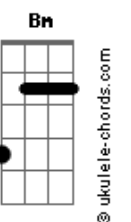

Ton Carfi - Primeiro Lugar (part. André e Felipe)

tom:

Intro: D D G Em G

D G
Deus, estou vivendo tão acelerado

Em
Sem perceber tenho me afastado

D G
O nosso tempo a sós tem sido escasso

Em G
A rotina as vezes tem me sufocado

D A
E a nossa amizade então ficou de lado

Em G
Tantos compromissos tenho para honrar

D A
Mas teu lugar na minha vida ninguém vai roubar

Em G
Sei que essa letra tá sendo um alerta

D A
Tô precisando urgente me reaproximar

Em G
E daqui pra frente uma coisa é certa

D G
Eu largo o que for preciso pra te encontrar

D
Me chama pra perto

D
Meu coração está aberto

G
Quero te priorizar

Em
És meu primeiro lugar

D
Me desacelera

D
Me mantém alerta

G
Quero te priorizar

Em A Bm Bm G A Bm
És meu primeiro lugar, Aba!

Em G
A rotina as vezes tem me sufocado

D A Bm
E a nossa amizade então ficou de lado

Em G
Tantos compromissos tenho para honrar

D A
Mas teu lugar na minha vida ninguém vai roubar

Em G
Sei que essa letra tá sendo um alerta

D A Bm
Tô precisando urgente me reaproximar

Em D
E daqui pra frente uma coisa é certa

D Bm A G D G
Eu largo o que for preciso pra te encontrar

D
Me chama pra perto

D
Meu coração está aberto

Acordes

G
Quero te priorizar

Em
És meu primeiro lugar

D
Me desacelera

D
Me mantém alerta

G
Quero te priorizar

Em D G A Bm
És meu primeiro lugar

D
Eu vou correndo pros teus braços

D
Vou me prender no teu abraço

G
Pra nunca mais voltar

Em
Pra nunca mais voltar

Bm A
Pois quando estou no teu abraço

D
Em teu amor eu me refaço

G
E volto a respirar

Em
Tu és meu respirar

D
Me chama pra perto

D
Meu coração está aberto

G
Quero te priorizar

Em G
És meu primeiro lugar

Bm
Me desacelera

A D
Me mantém alerta

G
Quero te priorizar

Em E
És meu primeiro lugar

E
Me chama pra perto

E
Meu coração está aberto

A
Quero te priorizar

Gbm
És meu primeiro lugar

Dbm
Me desacelera

Bm
Me mantém alerta

A
Quero te priorizar

Gbm B Dbm B A
És meu primeiro lugar, Aba!

[Final] D Bm B A