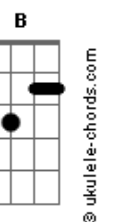

Ton Carfi - Primeiro Lugar (part. André e Felipe)

tom:

Intro: D D G Em G

D G
Deus, estou vivendo tão acelerado

Em
Sem perceber tenho me afastado

D G
O nosso tempo a sós tem sido escasso

Em G
A rotina as vezes tem me sufocado

D A
E a nossa amizade então ficou de lado

Em G
Tantos compromissos tenho para honrar

D A
Mas teu lugar na minha vida ninguém vai roubar

Em G
Sei que essa letra tá sendo um alerta

D A
Tô precisando urgente me reaproximar

Em G
E daqui pra frente uma coisa é certa

D G
Eu largo o que for preciso pra te encontrar

D
Me chama pra perto

D
Meu coração está aberto

G
Quero te priorizar

Em
És meu primeiro lugar

D
Me desacelera

D
Me mantém alerta

G
Quero te priorizar

Em A Bm Bm G A Bm
És meu primeiro lugar, Aba!

Em G
A rotina as vezes tem me sufocado

D A Bm
E a nossa amizade então ficou de lado

Em G
Tantos compromissos tenho para honrar

D A
Mas teu lugar na minha vida ninguém vai roubar

Em G
Sei que essa letra tá sendo um alerta

D A Bm
Tô precisando urgente me reaproximar

Em D
E daqui pra frente uma coisa é certa

D Bm A G D G
Eu largo o que for preciso pra te encontrar

D
Me chama pra perto

D
Meu coração está aberto

Acordes

G
Quero te priorizar

Em
És meu primeiro lugar

D
Me desacelera

D
Me mantém alerta

G
Quero te priorizar

Em D G A Bm
És meu primeiro lugar

D
Eu vou correndo pros teus braços

D
Vou me prender no teu abraço

G
Pra nunca mais voltar

Em
Pra nunca mais voltar

Bm A
Pois quando estou no teu abraço

D
Em teu amor eu me refaço

G
E volto a respirar

Em
Tu és meu respirar

D
Me chama pra perto

D
Meu coração está aberto

G
Quero te priorizar

Em G
És meu primeiro lugar

Bm
Me desacelera

A D
Me mantém alerta

G
Quero te priorizar

Em E
És meu primeiro lugar

E
Me chama pra perto

E
Meu coração está aberto

A
Quero te priorizar

Gbm
És meu primeiro lugar

Dbm
Me desacelera

Bm
Me mantém alerta

A
Quero te priorizar

Gbm B Dbm B A
És meu primeiro lugar, Aba!

[Final] D Bm B A