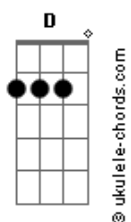

Ton Carfi - Primeiro Lugar (part. André e Felipe)

tom:

Intro: D D G Em G

D G
Deus, estou vivendo tão acelerado

Em
Sem perceber tenho me afastado

D G
O nosso tempo a sós tem sido escasso

Em G
A rotina as vezes tem me sufocado

D A
E a nossa amizade então ficou de lado

Em G
Tantos compromissos tenho para honrar

D A
Mas teu lugar na minha vida ninguém vai roubar

Em G
Sei que essa letra tá sendo um alerta

D A
Tô precisando urgente me reaproximar

Em G
E daqui pra frente uma coisa é certa

D G
Eu largo o que for preciso pra te encontrar

D
Me chama pra perto

D
Meu coração está aberto

G
Quero te priorizar

Em
És meu primeiro lugar

D
Me desacelera

D
Me mantém alerta

G
Quero te priorizar

Em A Bm Bm G A Bm
És meu primeiro lugar, Aba!

Em G
A rotina as vezes tem me sufocado

D A Bm
E a nossa amizade então ficou de lado

Em G
Tantos compromissos tenho para honrar

D A
Mas teu lugar na minha vida ninguém vai roubar

Em G
Sei que essa letra tá sendo um alerta

D A Bm
Tô precisando urgente me reaproximar

Em D
E daqui pra frente uma coisa é certa

D Bm A G D G
Eu largo o que for preciso pra te encontrar

D
Me chama pra perto

D
Meu coração está aberto

Acordes

G
Quero te priorizar

Em
És meu primeiro lugar

D
Me desacelera

D
Me mantém alerta

G
Quero te priorizar

Em D G A Bm
És meu primeiro lugar

D
Eu vou correndo pros teus braços

D
Vou me prender no teu abraço

G
Pra nunca mais voltar

Em
Pra nunca mais voltar

Bm A
Pois quando estou no teu abraço

D
Em teu amor eu me refaço

G
E volto a respirar

Em
Tu és meu respirar

D
Me chama pra perto

D
Meu coração está aberto

G
Quero te priorizar

Em G
És meu primeiro lugar

Bm
Me desacelera

A D
Me mantém alerta

G
Quero te priorizar

Em E
És meu primeiro lugar

E
Me chama pra perto

E
Meu coração está aberto

A
Quero te priorizar

Gbm
És meu primeiro lugar

Dbm
Me desacelera

Bm
Me mantém alerta

A
Quero te priorizar

Gbm B Dbm B A
És meu primeiro lugar, Aba!

[Final] D Bm B A