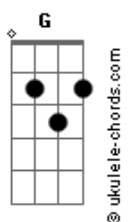

Ton Carfi - Primeiro Lugar (part. André e Felipe)

tom:

Intro: D D G Em G

D G
Deus, estou vivendo tão acelerado

Em
Sem perceber tenho me afastado

D G
O nosso tempo a sós tem sido escasso

Em G
A rotina as vezes tem me sufocado

D A
E a nossa amizade então ficou de lado

Em G
Tantos compromissos tenho para honrar

D A
Mas teu lugar na minha vida ninguém vai roubar

Em G
Sei que essa letra tá sendo um alerta

D A
Tô precisando urgente me reaproximar

Em G
E daqui pra frente uma coisa é certa

D G
Eu largo o que for preciso pra te encontrar

D
Me chama pra perto

D
Meu coração está aberto

G
Quero te priorizar

Em
És meu primeiro lugar

D
Me desacelera

D
Me mantém alerta

G
Quero te priorizar

Em A Bm Bm G A Bm
És meu primeiro lugar, Aba!

Em G
A rotina as vezes tem me sufocado

D A Bm
E a nossa amizade então ficou de lado

Em G
Tantos compromissos tenho para honrar

D A
Mas teu lugar na minha vida ninguém vai roubar

Em G
Sei que essa letra tá sendo um alerta

D A Bm
Tô precisando urgente me reaproximar

Em D
E daqui pra frente uma coisa é certa

D Bm A G D G
Eu largo o que for preciso pra te encontrar

D
Me chama pra perto

D
Meu coração está aberto

Acordes

G
Quero te priorizar

Em
És meu primeiro lugar

D
Me desacelera

D
Me mantém alerta

G
Quero te priorizar

Em D G A Bm
És meu primeiro lugar

D
Eu vou correndo pros teus braços

D
Vou me prender no teu abraço

G
Pra nunca mais voltar

Em
Pra nunca mais voltar

Bm A
Pois quando estou no teu abraço

D
Em teu amor eu me refaço

G
E volto a respirar

Em
Tu és meu respirar

D
Me chama pra perto

D
Meu coração está aberto

G
Quero te priorizar

Em G
És meu primeiro lugar

Bm
Me desacelera

A D
Me mantém alerta

G
Quero te priorizar

Em E
És meu primeiro lugar

E
Me chama pra perto

E
Meu coração está aberto

A
Quero te priorizar

Gbm
És meu primeiro lugar

Dbm
Me desacelera

Bm
Me mantém alerta

A
Quero te priorizar

Gbm B Dbm B A
És meu primeiro lugar, Aba!

[Final] D Bm B A