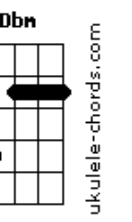

Ton Carfi - Primeiro Lugar (part. André e Felipe)

tom:

Intro: D D G Em G

D G
Deus, estou vivendo tão acelerado

Em
Sem perceber tenho me afastado

D G
O nosso tempo a sós tem sido escasso

Em G
A rotina as vezes tem me sufocado

D A
E a nossa amizade então ficou de lado

Em G
Tantos compromissos tenho para honrar

D A
Mas teu lugar na minha vida ninguém vai roubar

Em G
Sei que essa letra tá sendo um alerta

D A
Tô precisando urgente me reaproximar

Em G
E daqui pra frente uma coisa é certa

D G
Eu largo o que for preciso pra te encontrar

D
Me chama pra perto

D
Meu coração está aberto

G
Quero te priorizar

Em
És meu primeiro lugar

D
Me desacelera

D
Me mantém alerta

G
Quero te priorizar

Em A Bm Bm G A Bm
És meu primeiro lugar, Aba!

Em G
A rotina as vezes tem me sufocado

D A Bm
E a nossa amizade então ficou de lado

Em G
Tantos compromissos tenho para honrar

D A
Mas teu lugar na minha vida ninguém vai roubar

Em G
Sei que essa letra tá sendo um alerta

D A Bm
Tô precisando urgente me reaproximar

Em D
E daqui pra frente uma coisa é certa

D Bm A G D G
Eu largo o que for preciso pra te encontrar

D
Me chama pra perto

D
Meu coração está aberto

Acordes

G
Quero te priorizar

Em
És meu primeiro lugar

D
Me desacelera

D
Me mantém alerta

G
Quero te priorizar

Em D G A Bm
És meu primeiro lugar

D
Eu vou correndo pros teus braços

D
Vou me prender no teu abraço

G
Pra nunca mais voltar

Em
Pra nunca mais voltar

Bm A
Pois quando estou no teu abraço

D
Em teu amor eu me refaço

G
E volto a respirar

Em
Tu és meu respirar

D
Me chama pra perto

D
Meu coração está aberto

G
Quero te priorizar

Em G
És meu primeiro lugar

Bm
Me desacelera

A D
Me mantém alerta

G
Quero te priorizar

Em E
És meu primeiro lugar

E
Me chama pra perto

E
Meu coração está aberto

A
Quero te priorizar

Gbm
És meu primeiro lugar

Dbm
Me desacelera

Bm
Me mantém alerta

A
Quero te priorizar

Gbm B Dbm B A
És meu primeiro lugar, Aba!

[Final] D Bm B A