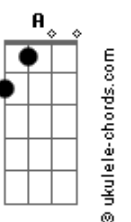

Ton Carfi - Primeiro Lugar (part. André e Felipe)

tom:

Intro: D D G Em G

D G
Deus, estou vivendo tão acelerado

Em
Sem perceber tenho me afastado

D G
O nosso tempo a sós tem sido escasso

Em G
A rotina as vezes tem me sufocado

D A
E a nossa amizade então ficou de lado

Em G
Tantos compromissos tenho para honrar

D A
Mas teu lugar na minha vida ninguém vai roubar

Em G
Sei que essa letra tá sendo um alerta

D A
Tô precisando urgente me reaproximar

Em G
E daqui pra frente uma coisa é certa

D G
Eu largo o que for preciso pra te encontrar

D
Me chama pra perto

D
Meu coração está aberto

G
Quero te priorizar

Em
És meu primeiro lugar

D
Me desacelera

D
Me mantém alerta

G
Quero te priorizar

Em A Bm Bm G A Bm
És meu primeiro lugar, Aba!

Em G
A rotina as vezes tem me sufocado

D A Bm
E a nossa amizade então ficou de lado

Em G
Tantos compromissos tenho para honrar

D A
Mas teu lugar na minha vida ninguém vai roubar

Em G
Sei que essa letra tá sendo um alerta

D A Bm
Tô precisando urgente me reaproximar

Em D
E daqui pra frente uma coisa é certa

D Bm A G D G
Eu largo o que for preciso pra te encontrar

D
Me chama pra perto

D
Meu coração está aberto

Acordes

G
Quero te priorizar

Em
És meu primeiro lugar

D
Me desacelera

D
Me mantém alerta

G
Quero te priorizar

Em D G A Bm
És meu primeiro lugar

D
Eu vou correndo pros teus braços

D
Vou me prender no teu abraço

G
Pra nunca mais voltar

Em
Pra nunca mais voltar

Bm A
Pois quando estou no teu abraço

D
Em teu amor eu me refaço

G
E volto a respirar

Em
Tu és meu respirar

D
Me chama pra perto

D
Meu coração está aberto

G
Quero te priorizar

Em G
És meu primeiro lugar

Bm
Me desacelera

A D
Me mantém alerta

G
Quero te priorizar

Em E
És meu primeiro lugar

E
Me chama pra perto

E
Meu coração está aberto

A
Quero te priorizar

Gbm
És meu primeiro lugar

Dbm
Me desacelera

Bm
Me mantém alerta

A
Quero te priorizar

Gbm B Dbm B A
És meu primeiro lugar, Aba!

[Final] D Bm B A