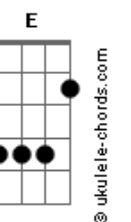

Ton Carfi - Primeiro Lugar (part. André e Felipe)

tom:

Intro: D D G Em G

D G
Deus, estou vivendo tão acelerado

Em
Sem perceber tenho me afastado

D G
O nosso tempo a sós tem sido escasso

Em G
A rotina as vezes tem me sufocado

D A
E a nossa amizade então ficou de lado

Em G
Tantos compromissos tenho para honrar

D A
Mas teu lugar na minha vida ninguém vai roubar

Em G
Sei que essa letra tá sendo um alerta

D A
Tô precisando urgente me reaproximar

Em G
E daqui pra frente uma coisa é certa

D G
Eu largo o que for preciso pra te encontrar

D
Me chama pra perto

D
Meu coração está aberto

G
Quero te priorizar

Em
És meu primeiro lugar

D
Me desacelera

D
Me mantém alerta

G
Quero te priorizar

Em A Bm Bm G A Bm
És meu primeiro lugar, Aba!

Em G
A rotina as vezes tem me sufocado

D A Bm
E a nossa amizade então ficou de lado

Em G
Tantos compromissos tenho para honrar

D A
Mas teu lugar na minha vida ninguém vai roubar

Em G
Sei que essa letra tá sendo um alerta

D A Bm
Tô precisando urgente me reaproximar

Em D
E daqui pra frente uma coisa é certa

D Bm A G D G
Eu largo o que for preciso pra te encontrar

D
Me chama pra perto

D
Meu coração está aberto

Acordes

G
Quero te priorizar

Em
És meu primeiro lugar

D
Me desacelera

D
Me mantém alerta

G
Quero te priorizar

Em D G A Bm
És meu primeiro lugar

D
Eu vou correndo pros teus braços

D
Vou me prender no teu abraço

G
Pra nunca mais voltar

Em
Pra nunca mais voltar

Bm A
Pois quando estou no teu abraço

D
Em teu amor eu me refaço

G
E volto a respirar

Em
Tu és meu respirar

D
Me chama pra perto

D
Meu coração está aberto

G
Quero te priorizar

Em G
És meu primeiro lugar

Bm
Me desacelera

A D
Me mantém alerta

G
Quero te priorizar

Em E
És meu primeiro lugar

E
Me chama pra perto

E
Meu coração está aberto

A
Quero te priorizar

Gbm
És meu primeiro lugar

Dbm
Me desacelera

Bm
Me mantém alerta

A
Quero te priorizar

Gbm B Dbm B A
És meu primeiro lugar, Aba!

[Final] D Bm B A