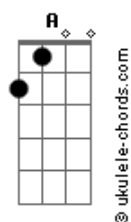

Ton Carfi - Primeiro Lugar (part. André e Felipe)

tom:

Intro: D D G Em G

D G
Deus, estou vivendo tão acelerado

Em
Sem perceber tenho me afastado

D G
O nosso tempo a sós tem sido escasso

Em G
A rotina as vezes tem me sufocado

D A
E a nossa amizade então ficou de lado

Em G
Tantos compromissos tenho para honrar

D A
Mas teu lugar na minha vida ninguém vai roubar

Em G
Sei que essa letra tá sendo um alerta

D A
Tô precisando urgente me reaproximar

Em G
E daqui pra frente uma coisa é certa

D G
Eu largo o que for preciso pra te encontrar

D
Me chama pra perto

D
Meu coração está aberto

G
Quero te priorizar

Em
És meu primeiro lugar

D
Me desacelera

D
Me mantém alerta

G
Quero te priorizar

Em A Bm Bm G A Bm
És meu primeiro lugar, Aba!

Em G
A rotina as vezes tem me sufocado

D A Bm
E a nossa amizade então ficou de lado

Em G
Tantos compromissos tenho para honrar

D A
Mas teu lugar na minha vida ninguém vai roubar

Em G
Sei que essa letra tá sendo um alerta

D A Bm
Tô precisando urgente me reaproximar

Em D
E daqui pra frente uma coisa é certa

D Bm A G D G
Eu largo o que for preciso pra te encontrar

D
Me chama pra perto

D
Meu coração está aberto

Acordes

G
Quero te priorizar

Em
És meu primeiro lugar

D
Me desacelera

D
Me mantém alerta

G
Quero te priorizar

Em D G A Bm
És meu primeiro lugar

D
Eu vou correndo pros teus braços

D
Vou me prender no teu abraço

G
Pra nunca mais voltar

Em
Pra nunca mais voltar

Bm A
Pois quando estou no teu abraço

D
Em teu amor eu me refaço

G
E volto a respirar

Em
Tu és meu respirar

D
Me chama pra perto

D
Meu coração está aberto

G
Quero te priorizar

Em G
És meu primeiro lugar

Bm
Me desacelera

A D
Me mantém alerta

G
Quero te priorizar

Em E
És meu primeiro lugar

E
Me chama pra perto

E
Meu coração está aberto

A
Quero te priorizar

Gbm
És meu primeiro lugar

Dbm
Me desacelera

Bm
Me mantém alerta

A
Quero te priorizar

Gbm B Dbm B A
És meu primeiro lugar, Aba!

[Final] Dbm B A