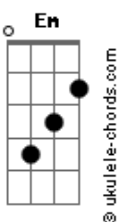

Ton Carfi - Primeiro Lugar (part. André e Felipe)

tom:

Intro: D D G Em G

D G
Deus, estou vivendo tão acelerado

Em
Sem perceber tenho me afastado

D G
O nosso tempo a sós tem sido escasso

Em G
A rotina as vezes tem me sufocado

D A
E a nossa amizade então ficou de lado

Em G
Tantos compromissos tenho para honrar

D A
Mas teu lugar na minha vida ninguém vai roubar

Em G
Sei que essa letra tá sendo um alerta

D A
Tô precisando urgente me reaproximar

Em G
E daqui pra frente uma coisa é certa

D G
Eu largo o que for preciso pra te encontrar

D
Me chama pra perto

D
Meu coração está aberto

G
Quero te priorizar

Em
És meu primeiro lugar

D
Me desacelera

D
Me mantém alerta

G
Quero te priorizar

Em A Bm Bm G A Bm
És meu primeiro lugar, Aba!

Em G
A rotina as vezes tem me sufocado

D A Bm
E a nossa amizade então ficou de lado

Em G
Tantos compromissos tenho para honrar

D A
Mas teu lugar na minha vida ninguém vai roubar

Em G
Sei que essa letra tá sendo um alerta

D A Bm
Tô precisando urgente me reaproximar

Em D
E daqui pra frente uma coisa é certa

D Bm A G D G
Eu largo o que for preciso pra te encontrar

D
Me chama pra perto

D
Meu coração está aberto

Acordes

G
Quero te priorizar

Em
És meu primeiro lugar

D
Me desacelera

D
Me mantém alerta

G
Quero te priorizar

Em D G A Bm
És meu primeiro lugar

D
Eu vou correndo pros teus braços

D
Vou me prender no teu abraço

G
Pra nunca mais voltar

Em
Pra nunca mais voltar

Bm A
Pois quando estou no teu abraço

D
Em teu amor eu me refaço

G
E volto a respirar

Em
Tu és meu respirar

D
Me chama pra perto

D
Meu coração está aberto

G
Quero te priorizar

Em G
És meu primeiro lugar

Bm
Me desacelera

A D
Me mantém alerta

G
Quero te priorizar

Em E
És meu primeiro lugar

E
Me chama pra perto

E
Meu coração está aberto

A
Quero te priorizar

Gbm
És meu primeiro lugar

Dbm
Me desacelera

Bm
Me mantém alerta

A
Quero te priorizar

Gbm B Dbm B A
És meu primeiro lugar, Aba!

[Final] D Bm B A