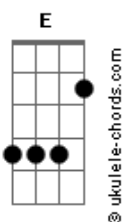

Ton Carfi - Primeiro Lugar (part. André e Felipe)

tom:

Intro: D D G Em G

D G
Deus, estou vivendo tão acelerado

Em
Sem perceber tenho me afastado

D G
O nosso tempo a sós tem sido escasso

Em G
A rotina as vezes tem me sufocado

D A
E a nossa amizade então ficou de lado

Em G
Tantos compromissos tenho para honrar

D A
Mas teu lugar na minha vida ninguém vai roubar

Em G
Sei que essa letra tá sendo um alerta

D A
Tô precisando urgente me reaproximar

Em G
E daqui pra frente uma coisa é certa

D G
Eu largo o que for preciso pra te encontrar

D
Me chama pra perto

D
Meu coração está aberto

G
Quero te priorizar

Em
És meu primeiro lugar

D
Me desacelera

D
Me mantém alerta

G
Quero te priorizar

Em A Bm Bm G A Bm
És meu primeiro lugar, Aba!

Em G
A rotina as vezes tem me sufocado

D A Bm
E a nossa amizade então ficou de lado

Em G
Tantos compromissos tenho para honrar

D A
Mas teu lugar na minha vida ninguém vai roubar

Em G
Sei que essa letra tá sendo um alerta

D A Bm
Tô precisando urgente me reaproximar

Em D
E daqui pra frente uma coisa é certa

D Bm A G D G
Eu largo o que for preciso pra te encontrar

D
Me chama pra perto

D
Meu coração está aberto

Acordes

G
Quero te priorizar

Em
És meu primeiro lugar

D
Me desacelera

D
Me mantém alerta

G
Quero te priorizar

Em D G A Bm
És meu primeiro lugar

D
Eu vou correndo pros teus braços

D
Vou me prender no teu abraço

G
Pra nunca mais voltar

Em
Pra nunca mais voltar

Bm A
Pois quando estou no teu abraço

D
Em teu amor eu me refaço

G
E volto a respirar

Em
Tu és meu respirar

D
Me chama pra perto

D
Meu coração está aberto

G
Quero te priorizar

Em G
És meu primeiro lugar

Bm
Me desacelera

A D
Me mantém alerta

G
Quero te priorizar

Em E
És meu primeiro lugar

E
Me chama pra perto

E
Meu coração está aberto

A
Quero te priorizar

Gbm
És meu primeiro lugar

Dbm
Me desacelera

Bm
Me mantém alerta

A
Quero te priorizar

Gbm B Dbm B A
És meu primeiro lugar, Aba!

[Final] Dbm B A