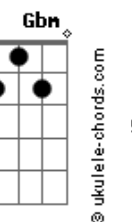

Ton Carfi - Primeiro Lugar (part. André e Felipe)

tom:

Intro: D D G Em G

D G
Deus, estou vivendo tão acelerado

Em
Sem perceber tenho me afastado

D G
O nosso tempo a sós tem sido escasso

Em G
A rotina as vezes tem me sufocado

D A
E a nossa amizade então ficou de lado

Em G
Tantos compromissos tenho para honrar

D A
Mas teu lugar na minha vida ninguém vai roubar

Em G
Sei que essa letra tá sendo um alerta

D A
Tô precisando urgente me reaproximar

Em G
E daqui pra frente uma coisa é certa

D G
Eu largo o que for preciso pra te encontrar

D
Me chama pra perto

D
Meu coração está aberto

G
Quero te priorizar

Em
És meu primeiro lugar

D
Me desacelera

D
Me mantém alerta

G
Quero te priorizar

Em A Bm Bm G A Bm
És meu primeiro lugar, Aba!

Em G
A rotina as vezes tem me sufocado

D A Bm
E a nossa amizade então ficou de lado

Em G
Tantos compromissos tenho para honrar

D A
Mas teu lugar na minha vida ninguém vai roubar

Em G
Sei que essa letra tá sendo um alerta

D A Bm
Tô precisando urgente me reaproximar

Em D
E daqui pra frente uma coisa é certa

D Bm A G D G
Eu largo o que for preciso pra te encontrar

D
Me chama pra perto

D
Meu coração está aberto

Acordes

G
Quero te priorizar

Em
És meu primeiro lugar

D
Me desacelera

D
Me mantém alerta

G
Quero te priorizar

Em D G A Bm
És meu primeiro lugar

D
Eu vou correndo pros teus braços

D
Vou me prender no teu abraço

G
Pra nunca mais voltar

Em
Pra nunca mais voltar

Bm A
Pois quando estou no teu abraço

D
Em teu amor eu me refaço

G
E volto a respirar

Em
Tu és meu respirar

D
Me chama pra perto

D
Meu coração está aberto

G
Quero te priorizar

Em G
És meu primeiro lugar

Bm
Me desacelera

A D
Me mantém alerta

G
Quero te priorizar

Em E
És meu primeiro lugar

E
Me chama pra perto

E
Meu coração está aberto

A
Quero te priorizar

Gbm
És meu primeiro lugar

Dbm
Me desacelera

Bm
Me mantém alerta

A
Quero te priorizar

Gbm B Dbm B A
És meu primeiro lugar, Aba!

[Final] D Bm B A