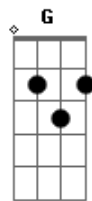

© ukulele-chords.com