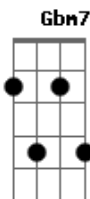

© ukulele-chords.com