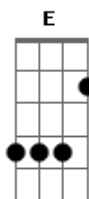

© ukulele-chords.com