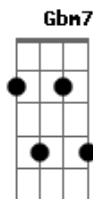

© ukulele-chords.com