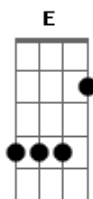

© ukulele-chords.com