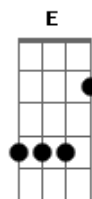

© ukulele-chords.com