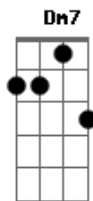

[Segunda Parte]

^{Am} ^{Fadd9}
 Viraram as costas para o criador
^{Cadd9} ^G
 Por 30 moedas de prata o venderam

^{Am} ^{Fadd9}
 Cegos pela ganância de poder
^{Cadd9} ^G
 A Fé foi abandonada

^{Dm7} ^{Am7} ^G ^G
 Mas a Tua luz é a salvação pra alma
^{Dm7} ^{Am7} ^G ^G
 Pra todos que tem sede de justiça

[Refrão]

^{Cadd9} ^G
 A Tua palavra é luz, é vida

Acordes

© ukulele-chords.com

© ukulele-chords.com

© ukulele-chords.com

© ukulele-chords.com

© ukulele-chords.com