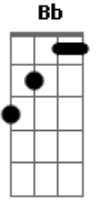

© ukulele-chords.com