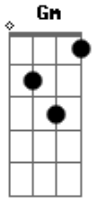

© ukulele-chords.com