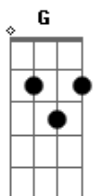

Tommy Heavenly6 - Monochrome Rainbow

Tom: G
Intro: base: C B E G x2
Intro: solo:

C B E G
Kurikaesu nibuku detarame na sekai
C B E G
Urusakute mimi wo fusaida

C B E G
Nan no tame ni kizutsukeatteiru no ?

C B
Can you hear my heartbeat

E G
Baby i trust you my friend

C B
Zetsubou ni fushita kokoro no sumi

C
Orikasanaru mujun no kage ni

Mune wo itamenagara

B D
Ashita wo yume mireru no ?

G B
Toori ame no ato ni mitsuketa niji wo omotte

E C
D Me wo tojiru fly with me donna nagai yume mo

G
Iroasenai kimi to nara

B E
Egakidaseru kienai niji mo

C D
Deaeta ano hi ni mita tsukiakari de sae mo
Intro: Utsushidasu nando demo nando demo

C B E G C
Sensai ni hibiku oto no nai sekai

B E G
Nakigao no piero ga warau

C B E
G Ochita hoshi ni nani wo negaeba ii no ?

C B E G
Kudaranai zenbu kiniiranai

C
Atama no naka iki wo hisome

B

Nigeru boku wo osaekonda

C
Machigaenai ikikata nado

B D
Dare ga oshiete kureta ?

G B
Sono yume wa mihatenu eikou no you ni mieta

E C D
Usureteyuku kakushin ni obienagara

G
Tsukameru mono wo motomete

B E
Yasuragi sae tatte kita no wa

C
Akirame janakute

D
Yume wo koeru tame

A G D
Yakusoku no basho e

Kimi wo tsureteyuku

A G
I'll take you to my world

D
I'll show you my sweet eternal dreams

Solo base: G B E C D

Solo:

G B
Toori ame no ato ni mitsuketa niji wo omotte

E
Yume wo miru fly with me

C D
Donna kurai sora mo

G
kagayakaseru kimi to nara

B E
Monokuro-mu na niji wo koete

C B C D
Kienai keshiki wo sekai wo kimi no hitomi ni

E G C B E G
C Utsushidasu nando demo nando demo
Intro:

Acordes

© ukulele-chords.com