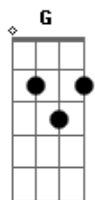

Tommy Heavenly6 - Monochrome Rainbow

Tom: G
Intro: base: C B E G x2
Intro: solo:

C B E G
Kurikaesu nibuku detarame na sekai
C B E G
Urusakute mimi wo fusaيدا

C B E G
Nan no tame ni kizutsukeatteiru no ?

C B
Can you hear my heartbeat

E G
Baby i trust you my friend

C B
Zetsubou ni fushita kokoro no sumi

C
Orikasanaru mujun no kage ni

Mune wo itamenagara

B D
Ashita wo yume mireru no ?

G B
Toori ame no ato ni mitsuketa niji wo omotte

E C
D Me wo tojiru fly with me donna nagai yume mo

G
Iroasenai kimi to nara

B E
Egakidaseru kienai niji mo

C D
Deaeta ano hi ni mita tsukiakari de sae mo
Intro: Utsushidasu nando demo nando demo

C B E G C
Sensai ni hibiku oto no nai sekai

B E G
Nakigao no piero ga warau

C B E
G Ochita hoshi ni nani wo negaeba ii no ?

C B E G
Kudaranai zenbu kiniiranai

C
Atama no naka iki wo hisome

B

Nigeru boku wo osaekonda

C
Machigaenai ikikata nado

B D
Dare ga oshiete kureta ?

G B
Sono yume wa mihatenu eikou no you ni mieta

E C D
Usureteyuku kakushin ni obienagara

G
Tsukameru mono wo motomete

B E
Yasuragi sae tatte kita no wa

C
Akirame janakute

D
Yume wo koeru tame

A G D
Yakusoku no basho e

Kimi wo tsureteyuku

A G
I'll take you to my world

D
I'll show you my sweet eternal dreams

Solo base: G B E C D

Solo:

G B
Toori ame no ato ni mitsuketa niji wo omotte

E
Yume wo miru fly with me

C D
Donna kurai sora mo

G
kagayakaseru kimi to nara

B E
Monokuro-mu na niji wo koete

C B C D
Kienai keshiki wo sekai wo kimi no hitomi ni

E G C B E G
C Utsushidasu nando demo nando demo
Intro:

Acordes

© ukulele-chords.com