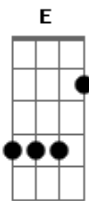

© ukulele-chords.com