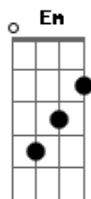

© ukulele-chords.com