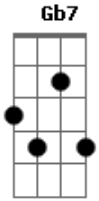

© ukulele-chords.com