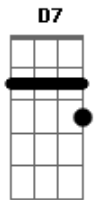

© ukulele-chords.com