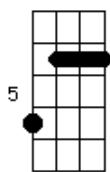

Toma Tu Lugar - Abba (Nunca Falla)

tom:

Intro: D Dbm A
Dm Gbm A

A D
Escucho tu corazón
D7M D A
Cada latido está llamando mi nombre

Soy atraído otra vez por tu sangre
D A
Me siento tan amado por ti

A D
Me encuentro en tu corazón
D7M D A
Decidiste aceptarme por siempre

Tu amor por mi es tan sorprendente
D A
Me siento tan mimado por ti

E Gbm
Es tan bello saber que soy hijo
E A
Y que tengo un lugar en tu mesa
E Gbm

No hay nada mejor que escuchar tu voz
E A
Diciendo nuestra comunión es eterna

Bm
Oh oh oh oh
E
Oh oh oh oh
A
Me amaste primero
Gbm
Con amor verdadero
Bm
Oh oh oh oh
E
Oh oh oh oh

A
Y mi respuesta es adorar
Gbm
Mi respuesta es adorar

D A
Siempre me abrazas

[Final] D Dbm A
Dm Gbm A

Acordes

© ukulele-chords.com

© ukulele-chords.com

© ukulele-chords.com

Dbm

© ukulele-chords.com

© ukulele-chords.com

© ukulele-chords.com

© ukulele-chords.com

© ukulele-chords.com