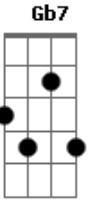

© ukulele-chords.com