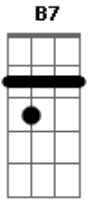

© ukulele-chords.com