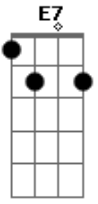

© ukulele-chords.com