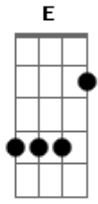

É cheia de a

É cheia de e
A

É cheia de i
B7

É cheia de o

Acordes

© ukulele-chords.com