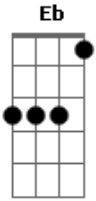

Tom Zé - Namorinho de Portão

Tom: **F**

Refrão: Bom rapaz, direitinho
Desse jeito não tem mais (2x)

Namorinho de portão,
Biscoito, café
Meu priminho, meu irmão
Conheço essa onda
Vou saltar da canoa
Já vi, já sei que a maré não é boa
É filme censurado e o quarteirão
Não vai ter outra distração

(refrão)

Eu agüento calado
Sapato, chapéu
O seu papo furado
Paris, lua-de-mel
A vovó no tricô
Chacrinha, novela O blusão do vovô
Aquele tempo bom que já passou
E eu de "é", de "sim", de "foi"

(refrão)

O papai com cuidado já quer saber
Sobre o meu ordenado
Só pensa no futuro
E eu que ando tão duro
Não dou pra trás Entro de dólar e tudo
Pra ele o mundo anda muito mal
Lá vem conselho, coisa e tal

(refrão) coda: Não tem mais guri... (solo) **F**

Acordes

© ukulele-chords.com

© ukulele-chords.com

© ukulele-chords.com

© ukulele-chords.com

© ukulele-chords.com

© ukulele-chords.com