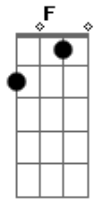

Tom Zé - Namorinho de Portão

Tom: **F**

Refrão: **Dm** Bom rapaz, **G** direitinho **C**
F
Desse jeito não tem mais (2x)

F
Namorinho de portão,
Bb **F**
Biscoito, café
Bb **F**
Meu priminho, meu irmão
Bb **F**
Conheço essa onda
Bb **G**
Vou saltar da canoa
C **G** **C** **G**
Já vi, já sei que a maré não é boa
C **F** **Eb** **D** **G** **C**
É filme censurado e o quarteirão
F
Não vai ter outra distração

(refrão)

Eu agüento calado
Sapato, chapéu
O seu papo furado
Paris, lua-de-mel
A vovó no tricô
Chacrinha, novela O blusão do vovô
Aquele tempo bom que já passou
E eu de "é", de "sim", de "foi"

(refrão)

O papai com cuidado já quer saber
Sobre o meu ordenado
Só pensa no futuro
E eu que ando tão duro
Não dou pra trás Entro de dólar e tudo
Pra ele o mundo anda muito mal
Lá vem conselho, coisa e tal

(refrão) coda: Não tem mais guri... (solo) **F** **Bb**

Acordes