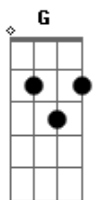

© ukulele-chords.com