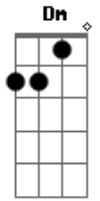

© ukulele-chords.com

© ukulele-chords.com