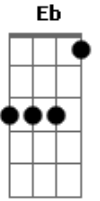

Tom Zé - Namorinho de Portão

Tom: **F**

Refrão: **Dm** Bom rapaz, **G** direitinho **C**
F
 Desse jeito não tem mais (2x)

F
 Namorinho de portão,
Bb **F**
 Biscoito, café
Bb **F**
 Meu priminho, meu irmão
Bb **F**
 Conheço essa onda
Bb **G**
 Vou saltar da canoa
C **G** **C** **G**
 Já vi, já sei que a maré não é boa
C **F** **Eb** **D** **G** **C**
 É filme censurado e o quarteirão
F
 Não vai ter outra distração

(refrão) coda: Não tem mais guri... (solo) **F** **Bb**

Acordes

© ukulele-chords.com

© ukulele-chords.com

© ukulele-chords.com

© ukulele-chords.com

© ukulele-chords.com

© ukulele-chords.com