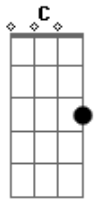

Tom Zé - Namorinho de Portão

Tom: **F**

Refrão: **Dm** Bom rapaz, **G** direitinho **C**
F
 Desse jeito não tem mais (2x)

F
 Namorinho de portão,
Bb **F**
 Biscoito, café
Bb **F**
 Meu priminho, meu irmão
Bb **F**
 Conheço essa onda
Bb **G**
 Vou saltar da canoa
C **G** **C** **G**
 Já vi, já sei que a maré não é boa
C **F** **Eb** **D** **G** **C**
 É filme censurado e o quarteirão
F
 Não vai ter outra distração

(refrão) coda: Não tem mais guri... (solo) **F** **Bb**

Acordes

© ukulele-chords.com

© ukulele-chords.com

© ukulele-chords.com

© ukulele-chords.com

© ukulele-chords.com

© ukulele-chords.com