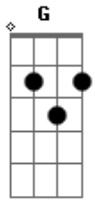

Tom Zé - Namorinho de Portão

Tom: **F**

Refrão: Bom rapaz, direitinho
Desse jeito não tem mais (2x)

Namorinho de portão,
Biscoito, café
Meu priminho, meu irmão
Conheço essa onda
Vou saltar da canoa
Já vi, já sei que a maré não é boa
É filme censurado e o quarteirão
Não vai ter outra distração

(refrão)

Eu agüento calado
Sapato, chapéu
O seu papo furado
Paris, lua-de-mel
A vovó no tricô
Chacrinha, novela O blusão do vovô
Aquele tempo bom que já passou
E eu de "é", de "sim", de "foi"

(refrão)

O papai com cuidado já quer saber
Sobre o meu ordenado
Só pensa no futuro
E eu que ando tão duro
Não dou pra trás Entro de dólar e tudo
Pra ele o mundo anda muito mal
Lá vem conselho, coisa e tal

(refrão) coda: Não tem mais guri... (solo) **F**

Acordes

© ukulele-chords.com

© ukulele-chords.com

© ukulele-chords.com

© ukulele-chords.com

© ukulele-chords.com

© ukulele-chords.com