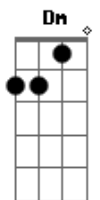

© ukulele-chords.com