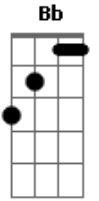

Tom Zé - Namorinho de Portão

Tom: **F**

Refrão: **Dm** Bom rapaz, **G** direitinho **C**
F
 Desse jeito não tem mais (2x)

F
 Namorinho de portão,
Bb **F**
 Biscoito, café
Bb **F**
 Meu priminho, meu irmão
Bb **F**
 Conheço essa onda
Bb **G**
 Vou saltar da canoa
C **G** **C** **G**
 Já vi, já sei que a maré não é boa
C **F** **Eb** **D** **G** **C**
 É filme censurado e o quarteirão
F
 Não vai ter outra distração

(refrão) coda: Não tem mais guri... (solo) **F** **Bb**

Acordes

© ukulele-chords.com

© ukulele-chords.com

© ukulele-chords.com

© ukulele-chords.com

© ukulele-chords.com

© ukulele-chords.com