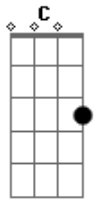

Tom Zé - Namorinho de Portão

Tom: **F**

Refrão: Bom rapaz, direitinho
Desse jeito não tem mais (2x)

Namorinho de portão,
Biscoito, café
Meu priminho, meu irmão
Conheço essa onda
Vou saltar da canoa
Já vi, já sei que a maré não é boa
É filme censurado e o quarteirão
Não vai ter outra distração

(refrão) coda: Não tem mais guri... (solo) **F**

Acordes

© ukulele-chords.com

© ukulele-chords.com

© ukulele-chords.com

© ukulele-chords.com

© ukulele-chords.com

© ukulele-chords.com