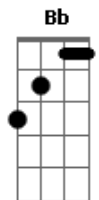

© ukulele-chords.com