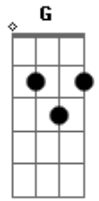

Tom Zé - Namorinho de Portão

Tom: **F**

Refrão: **Dm** Bom rapaz, **G** direitinho **C**
F
 Desse jeito não tem mais (2x)

F
 Namorinho de portão,
Bb **F**
 Biscoito, café
Bb **F**
 Meu priminho, meu irmão
Bb **F**
 Conheço essa onda
Bb **G**
 Vou saltar da canoa
C **G** **C** **G**
 Já vi, já sei que a maré não é boa
C **F** **Eb** **D** **G** **C**
 É filme censurado e o quarteirão
F
 Não vai ter outra distração

(refrão) coda: Não tem mais guri... (solo) **F** **Bb**

Acordes

© ukulele-chords.com

© ukulele-chords.com

© ukulele-chords.com

© ukulele-chords.com

© ukulele-chords.com

© ukulele-chords.com