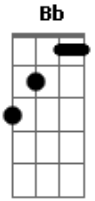

Tom Zé - Namorinho de Portão

Tom: **F**

Refrão: Bom rapaz, direitinho
Desse jeito não tem mais (2x)

Namorinho de portão,
Biscoito, café
Meu priminho, meu irmão
Conheço essa onda
Vou saltar da canoa
Já vi, já sei que a maré não é boa
É filme censurado e o quarteirão
Não vai ter outra distração

(refrão) coda: Não tem mais guri... (solo) **F**

Acordes

© ukulele-chords.com

© ukulele-chords.com

© ukulele-chords.com

© ukulele-chords.com

© ukulele-chords.com

© ukulele-chords.com