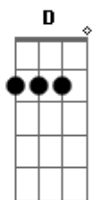

© ukulele-chords.com