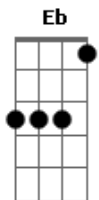

© ukulele-chords.com