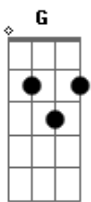

Tom Zé - Jimi Renda-se

Tom: G

Riff:

(Refrão tocando o riff)
Guta-guta me look mi look love me (bis)
Tac sutaque destaque tac she (bis)
Tique butique que tique te gamou (bis)
Toque|-se rock se rock rock me (bis)
la la la la la la la la (bis)
oi le le le le le le le le (bis)

Bm
Bob Dica, diga,
C
Jimi renda-se!
Bm

Cai cigano, cai, camoni bói
Bm C D
Jarrangil century fox
Am
Galve me a cigarretes
E
Billy Halley Roleiflex (G E)
Jâni chope chope chope chope (1 vez volta para Bob Dica, diga...)
(G E)
Ô Jâni chope chope
E
Ie relê reiê relê
(volta para o refrão e repete até aqui)
(termina com o refrão em fade|-out)

Acordes

© ukulele-chords.com