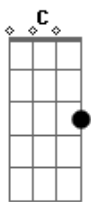

© ukulele-chords.com