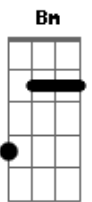

© ukulele-chords.com