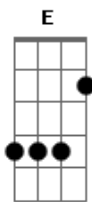

© ukulele-chords.com