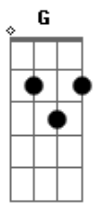

Am Em
Ô, ô, ô de borra
B
Ô, ô, ô de borra
Em
Ô, ô, ô de borra

Em G
O povo querida querida salta do ovo
Gbm
Querida querida para o esboço
Am
Querida querida e o precariado
C G Em
Querida lá tem trabalho de parto

Em G
O povo querida querida ainda suspeita
Gbm
Querida querida de nossa covardia
Am
Querida querida masturba e deleita
C G Em
Querida esquerda, grana e direita

A G Gb G
Quando o trabalhador cresce na sociedade
B
E tem a oportunidade de ser protagonista da história

Em
Ele pratica o método do opressor
Em
Porque foi o único método que aprendeu
Então, ele só sabe agir como o opressor

Arrastão de Paulo Freire

Em
Um lápis e uma régua, um resfriado me pega
B

Um flash quase me cega, um memorando que nega
Um vento forte um chuvisco, no olho me entra um cisco
Em
Um som de casa de disco, uma cobrança do fisco
Um desejo por vitrina, um amor certo de esquina
Am
Hoje eu te pego menina, a minha mão por vagina
Com cartas de mulher nua, um cego atravessa a rua
Em
Garçom, a carne está crua. A mãe de quem? É a sua
Um ódio que me destrói o sangue corre corrói
Am
Eu quero ser um herói. Vida de porra my boy

Am Em
Ô, ô, ô de borra
B
Ô, ô, ô de borra
Em
Ô, ô, ô de borra

Em G
O povo querida querida há de sobreviver
Gbm
Querida querida às canções de protesto
Am
Querida querida a seus benfeitores
C G Em
Querida e a esta nossa bondade

Em G
O povo querida querida ainda suspeita
Gbm
Querida querida de nossa covardia
Am
Querida querida masturba e deleita
C G Em
Querida esquerda, grana e direita

Acordes

© ukulele-chords.com