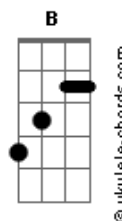

Tom Zé - Escolinha de Robô

tom:

Intro: **E7** **G**

E7
Todo mundo pronto pra começar

Cada qual por ordem no seu lugar
A corrente é 110, vamos ligar
E já vai 1 e 2 e 3 e 1 e 2 e 3 e 1 e 2 e 3 e já

A **Dbm**
Ao sentar-se dobre a perna pelo joelho
E se alguém te falar da desgraça que vai, da desgraça que vem

D
Ha, ha, ha

E
Queira sorrir, é permitido

B **A** **E**
Faça algumas orações uma vez por dia

B **A** **E7**
Depois mande a consciência junto com os lençóis pra lavanderia

Acordes

Todo mundo pronto pra começar

Cada qual por ordem no seu lugar
A corrente é 110, vamos ligar
E já vai 1 e 2 e 3 e 1 e 2 e 3 e 1 e 2 e 3 e já

A **Dbm**
Ao sorrir abra os lábios docemente
E se alguém te falar, da desgraça que vai, da desgraça que vem

D
Ha, ha, ha

E
Queira chorar, muito obrigado

B **A** **E**
Faça algumas orações uma vez por dia

B **A** **B**
Depois mande a consciência junto com os lençóis pra lavanderia

E7
Todo mundo pronto pra começar

B Cada qual por ordem no seu lugar
A corrente é 110, vamos ligar
E já vai 1 e 2 e 3 e 1 e 2 e 3 e 1 e 2 e 3 e já