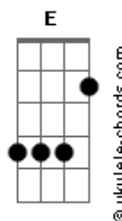

Tom Zé - Escolinha de Robô

tom:

Intro: **E7** **G**

E7
Todo mundo pronto pra começar

Cada qual por ordem no seu lugar
A corrente é 110, vamos ligar
E já vai 1 e 2 e 3 e 1 e 2 e 3 e 1 e 2 e 3 e já

A **Dbm**
Ao sentar-se dobre a perna pelo joelho
E se alguém te falar da desgraça que vai, da desgraça que vem

D
Ha, ha, ha

E
Queira sorrir, é permitido

B **A** **E**
Faça algumas orações uma vez por dia

B **A** **E7**
Depois mande a consciência junto com os lençóis pra lavanderia

Acordes

Todo mundo pronto pra começar

Cada qual por ordem no seu lugar
A corrente é 110, vamos ligar
E já vai 1 e 2 e 3 e 1 e 2 e 3 e 1 e 2 e 3 e já

A **Dbm**
Ao sorrir abra os lábios docemente
E se alguém te falar, da desgraça que vai, da desgraça que vem

D
Ha, ha, ha

E
Queira chorar, muito obrigado

B **A** **E**
Faça algumas orações uma vez por dia

B **A** **B**
Depois mande a consciência junto com os lençóis pra lavanderia

E7
Todo mundo pronto pra começar

B Cada qual por ordem no seu lugar
A corrente é 110, vamos ligar
E já vai 1 e 2 e 3 e 1 e 2 e 3 e 1 e 2 e 3 e já