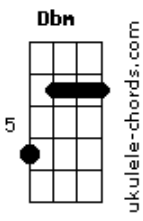

Tom Zé - Escolinha de Robô

tom:

Intro: **E7** **G**

E7
Todo mundo pronto pra começar

Cada qual por ordem no seu lugar
A corrente é 110, vamos ligar
E já vai 1 e 2 e 3 e 1 e 2 e 3 e 1 e 2 e 3 e já

A **Dbm**
Ao sentar-se dobre a perna pelo joelho
E se alguém te falar da desgraça que vai, da desgraça que vem

D
Ha, ha, ha

E
Queira sorrir, é permitido

B **A** **E**
Faça algumas orações uma vez por dia

B **A** **E7**
Depois mande a consciência junto com os lençóis pra lavanderia

Acordes

Todo mundo pronto pra começar

Cada qual por ordem no seu lugar
A corrente é 110, vamos ligar
E já vai 1 e 2 e 3 e 1 e 2 e 3 e 1 e 2 e 3 e já

A **Dbm**
Ao sorrir abra os lábios docemente
E se alguém te falar, da desgraça que vai, da desgraça que vem

D
Ha, ha, ha

E
Queira chorar, muito obrigado

B **A** **E**
Faça algumas orações uma vez por dia

B **A** **B**
Depois mande a consciência junto com os lençóis pra lavanderia

E7
Todo mundo pronto pra começar

B Cada qual por ordem no seu lugar
A corrente é 110, vamos ligar
E já vai 1 e 2 e 3 e 1 e 2 e 3 e 1 e 2 e 3 e já