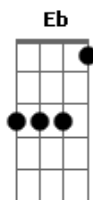

© ukulele-chords.com