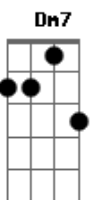

© ukulele-chords.com