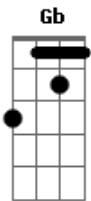

© ukulele-chords.com