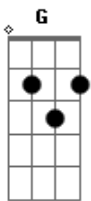

Tom Zé - A Gravata

tom:

G

G

C

G

Am7

A gravata já me laçou
A gravata já me enforcou
Amém

Um cidadão sem a gravata
É a pior degradação
É uma coroa de lata
É um grande palavrão
É uma dama sem pudor
Estripitise moral
É falta de documento
É como sopa sem sal

A gravata já me laçou
A gravata já me enforcou
Amém

Tem a gravata borboleta
Com o bico inclinado
Tem a gravata caubói

Com o rabinho duplicado
Tem a gravata de laço
Que desce do colarinho
Molenga como uma tripa
Que se deita na barriga

A gravata já me laçou
A gravata já me enforcou
Amém

Ela é a força portátil
Mais fácil de manejar
Moderna, bem colorida
Para a vítima se alegrar
É um processo freudiano
Para a autopunição
Com o laço no pescoço
E a fé no coração

A gravata já me laçou
A gravata já me enforcou
Amém

Acordes

© ukulele-chords.com