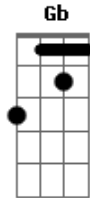

© ukulele-chords.com