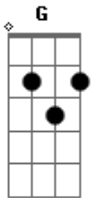

Tom Zé - A Gravata

tom:

G

G

C

G

Am7

A gravata já me laçou
A gravata já me enforcou
Amém

Um cidadão sem a gravata
É a pior degradação
É uma coroa de lata
É um grande palavrão
É uma dama sem pudor
Estripitise moral
É falta de documento
É como sopa sem sal

A gravata já me laçou
A gravata já me enforcou
Amém

Tem a gravata borboleta
Com o bico inclinado
Tem a gravata caubói

Com o rabinho duplicado
Tem a gravata de laço
Que desce do colarinho
Molenga como uma tripa
Que se deita na barriga

A gravata já me laçou
A gravata já me enforcou
Amém

Ela é a força portátil
Mais fácil de manejar
Moderna, bem colorida
Para a vítima se alegrar
É um processo freudiano
Para a autopunição
Com o laço no pescoço
E a fé no coração

A gravata já me laçou
A gravata já me enforcou
Amém

Acordes

© ukulele-chords.com