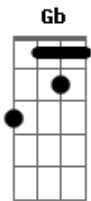

© ukulele-chords.com