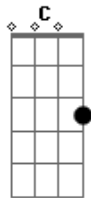

© ukulele-chords.com