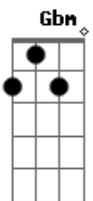

Tom Vian - Percepções

Tom: D
Intro: Bm Gbm A E Bm Gbm A E

Bm Gbm A
Tem muitas loucuras que devemos cometer
Bm Gbm A E
Mas o que é certo, cabe só a nos escolher
Bm Gbm A E
Tudo que disseram foi apenas interpretação
Bm Gbm A E
Então essa loucura pode ser só ilusão

G Gbm Bm
Veja com outros olhos mundo ao seu redor
G Gbm Bm
São suas percepções que o fazem ser melhor
G Gbm Bm
Veja com outros olhos mundo ao seu redor
G Gbm Bm
São suas percepções que o fazem ser melhor

(Bm Gbm A E Bm Gbm A E)

E Bm Gbm A E
Toda nossa vida foi nos dada alienação
Bm Gbm A E
Dados infundados disfarçados de informação
Bm Gbm A E
Tenha a coragem pra alcançar o que precisar
Bm Gbm A
E
Mas quebre esse ciclo pra que outros possam se libertar
D G Gbm Bm D
Veja com outros olhos mundo ao seu redor
D G Gbm Bm D
São suas percepções que o fazem bem melhor
D G Gbm Bm D
Veja com outros olhos mundo ao seu redor
D G Gbm Bm D
São suas percepções que o fazem ser melhor
[Final] Bm Gbm A E Bm Gbm A E

Acordes

© ukulele-chords.com

© ukulele-chords.com

© ukulele-chords.com

© ukulele-chords.com

© ukulele-chords.com

© ukulele-chords.com