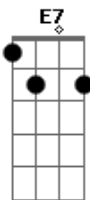

© ukulele-chords.com