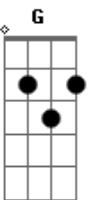

© ukulele-chords.com