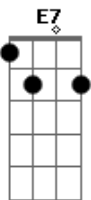

© ukulele-chords.com