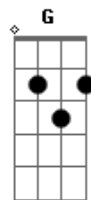

© ukulele-chords.com