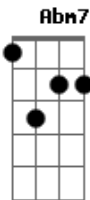

© ukulele-chords.com