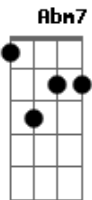

© ukulele-chords.com