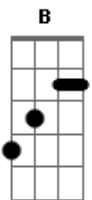

© ukulele-chords.com