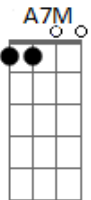

© ukulele-chords.com