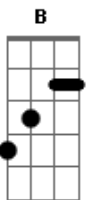

© ukulele-chords.com