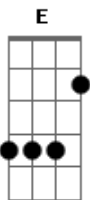

© ukulele-chords.com