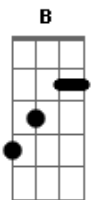

© ukulele-chords.com