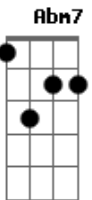

© ukulele-chords.com