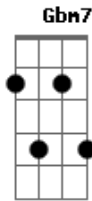

Tom Leite - Velho Chico

tom:

Intro: **E7M** **E7** **Bbm7** **B**
Abm7 **G** **Gbm7** **B7** **E7M**

Quando o boiadeiro toca a boiada
O filho da mata se levanta?
A moça bonita espia a estrada
Nesse chão, é o povo que acorda o galo
É no meio da mata que corre o rio
É no peito do povo que corre a fé
É no leito rio que a vida resplandece
E alimenta o nosso sertão

Am **Abm7** **C#7(#9)** **Gbm7** **B7** **E7M** **E7** **A7M**
É São Francisco, é homem ?bão?, é homem ?bão?
Am **Abm7** **G** **Gbm7** **B7** **E7M**
É São Francisco, cuida do nosso sertão

Quando o fruto do medo se faz presente
O Velho Chico acolhe quem quer viver
Quando, à luz da esperança, a chuva desce
Faz o velho campo florescer
E a colheita bendita logo aparece
Pra quem não conhece a languidez
Quem conta com o apoio dessas águas
Vê a terra brotar outra vez

Acordes

© ukulele-chords.com

© ukulele-chords.com

© ukulele-chords.com

© ukulele-chords.com

© ukulele-chords.com

© ukulele-chords.com

© ukulele-chords.com

© ukulele-chords.com

© ukulele-chords.com

© ukulele-chords.com

© ukulele-chords.com