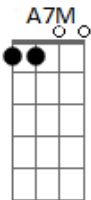

© ukulele-chords.com