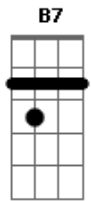

© ukulele-chords.com