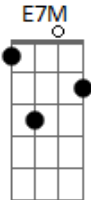

© ukulele-chords.com

© ukulele-chords.com