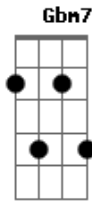

Tom Leite - Velho Chico

tom:

Intro: E7M E7 Bbm7 B
Abm7 G Gbm7 B7 E7M

Quando o boiadeiro toca a boiada
O filho da mata se levanta?
A moça bonita espia a estrada
Nesse chão, é o povo que acorda o galo
É no meio da mata que corre o rio
É no peito do povo que corre a fé
É no leito rio que a vida resplandece
E alimenta o nosso sertão

Am Abm7 C#7(#9) Gbm7 B7 E7M E7 A7M
É São Francisco, é homem ?bão?, é homem ?bão?
Am Abm7 G Gbm7 B7 E7M
É São Francisco, cuida do nosso sertão

Quando o fruto do medo se faz presente
O Velho Chico acolhe quem quer viver
Quando, à luz da esperança, a chuva desce
Faz o velho campo florescer
E a colheita bendita logo aparece
Pra quem não conhece a languidez
Quem conta com o apoio dessas águas
Vê a terra brotar outra vez

Acordes

© ukulele-chords.com

© ukulele-chords.com

© ukulele-chords.com

© ukulele-chords.com

© ukulele-chords.com

© ukulele-chords.com

© ukulele-chords.com

© ukulele-chords.com

© ukulele-chords.com

© ukulele-chords.com

© ukulele-chords.com