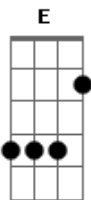

© ukulele-chords.com