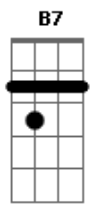

© ukulele-chords.com