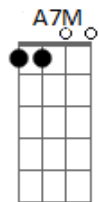

© ukulele-chords.com