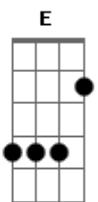

© ukulele-chords.com