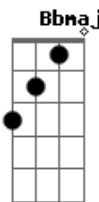

© ukulele-chords.com