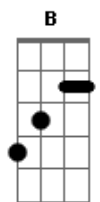

© ukulele-chords.com