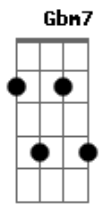

© ukulele-chords.com