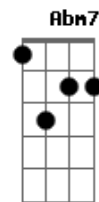

© ukulele-chords.com