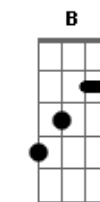

© ukulele-chords.com