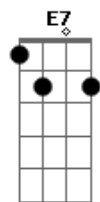

© ukulele-chords.com