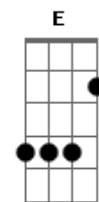

© ukulele-chords.com