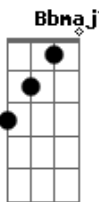

© ukulele-chords.com