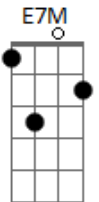

© ukulele-chords.com