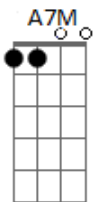

© ukulele-chords.com