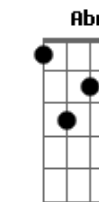

© ukulele-chords.com