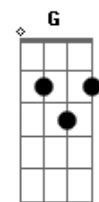

© ukulele-chords.com